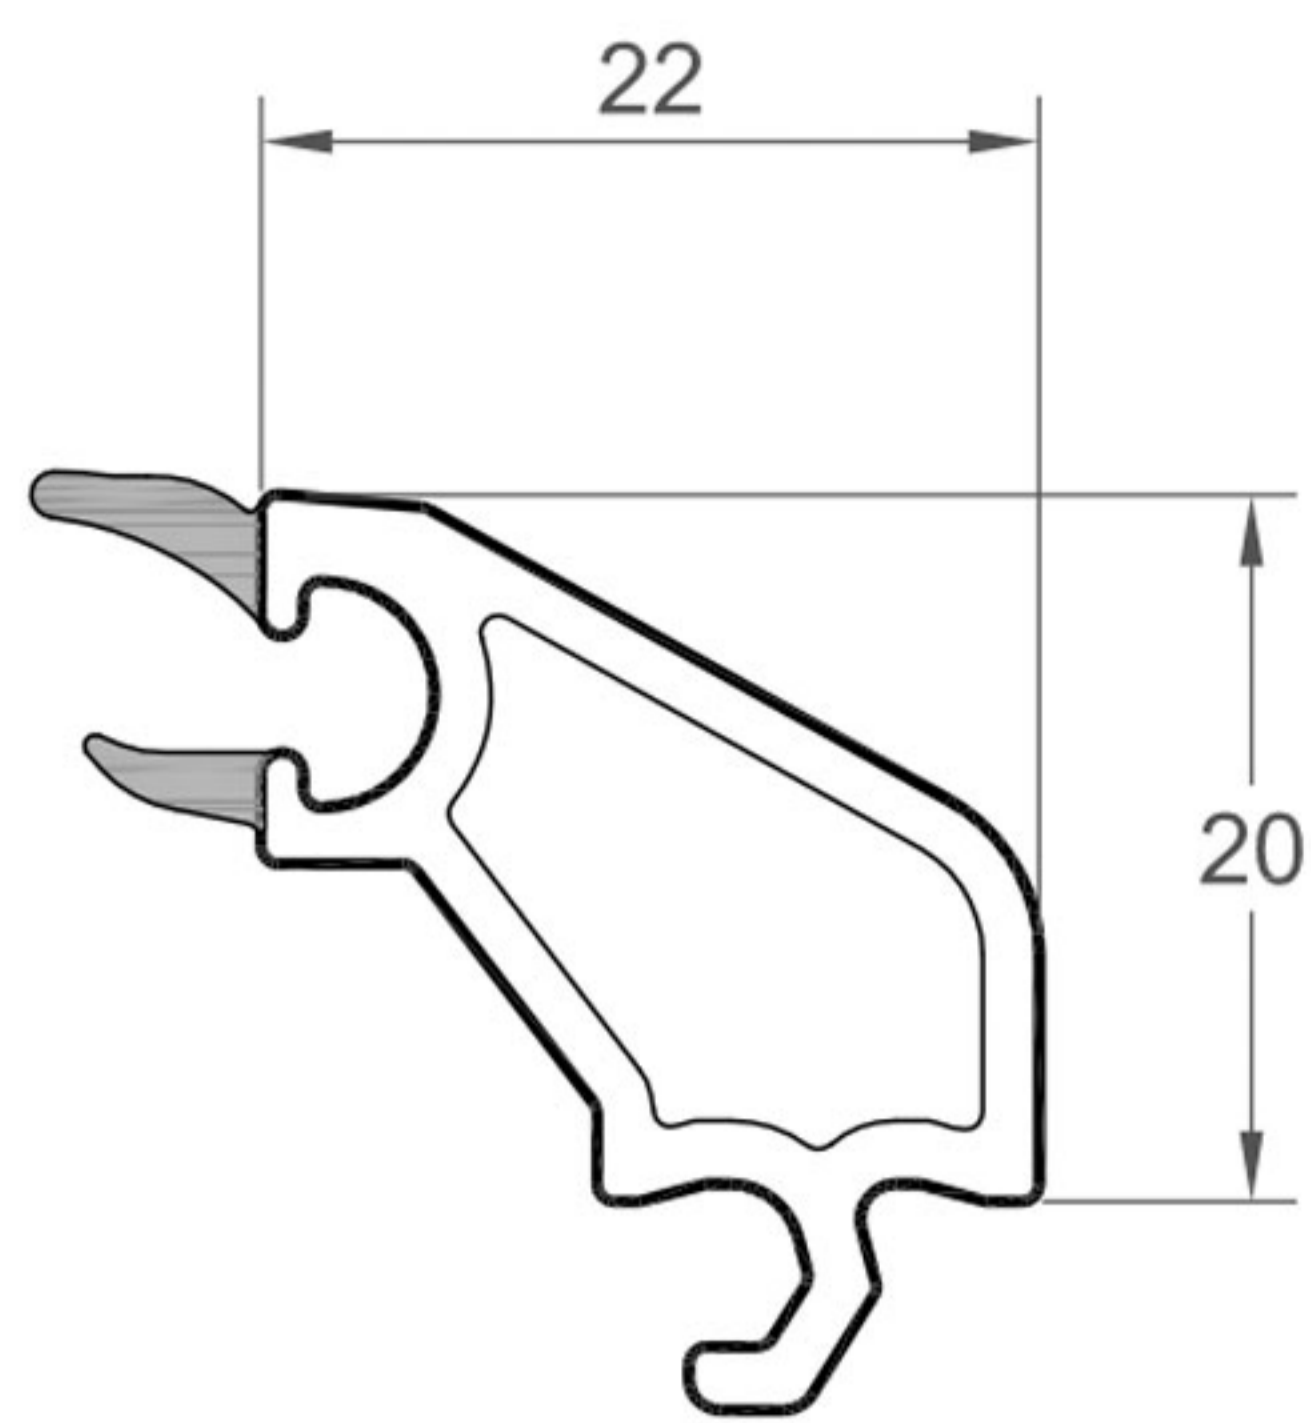

Hoja recta de 57 mm.

LISTADO DE PERFILES SERIE QUIET COMFORT 70

Ref. P7022

Hoja curva 57mm.

Ref. P3006

Refuerzo en U de
36 x 19 x 28.5 mm.

Ref. P7027

Hoja recta de 105 mm.

Ref. P7028

Hoja apertura
exterior 105mm.

LISTADO DE PERFILES SERIE QUIET COMFORT 70

Ref. P7029

Hoja curva 105 mm.

Ref. P3007

Refuerzo en U de
35 x 40 mm.

Ref. P7041

Travesaño 82 mm.

Ref. P7051

Inversor

LISTADO DE PERFILES SERIE QUIET COMFORT 70

Ref. P1001

Junquillo 22 mm.

Ref. P1003

Junquillo curvo 22 mm.