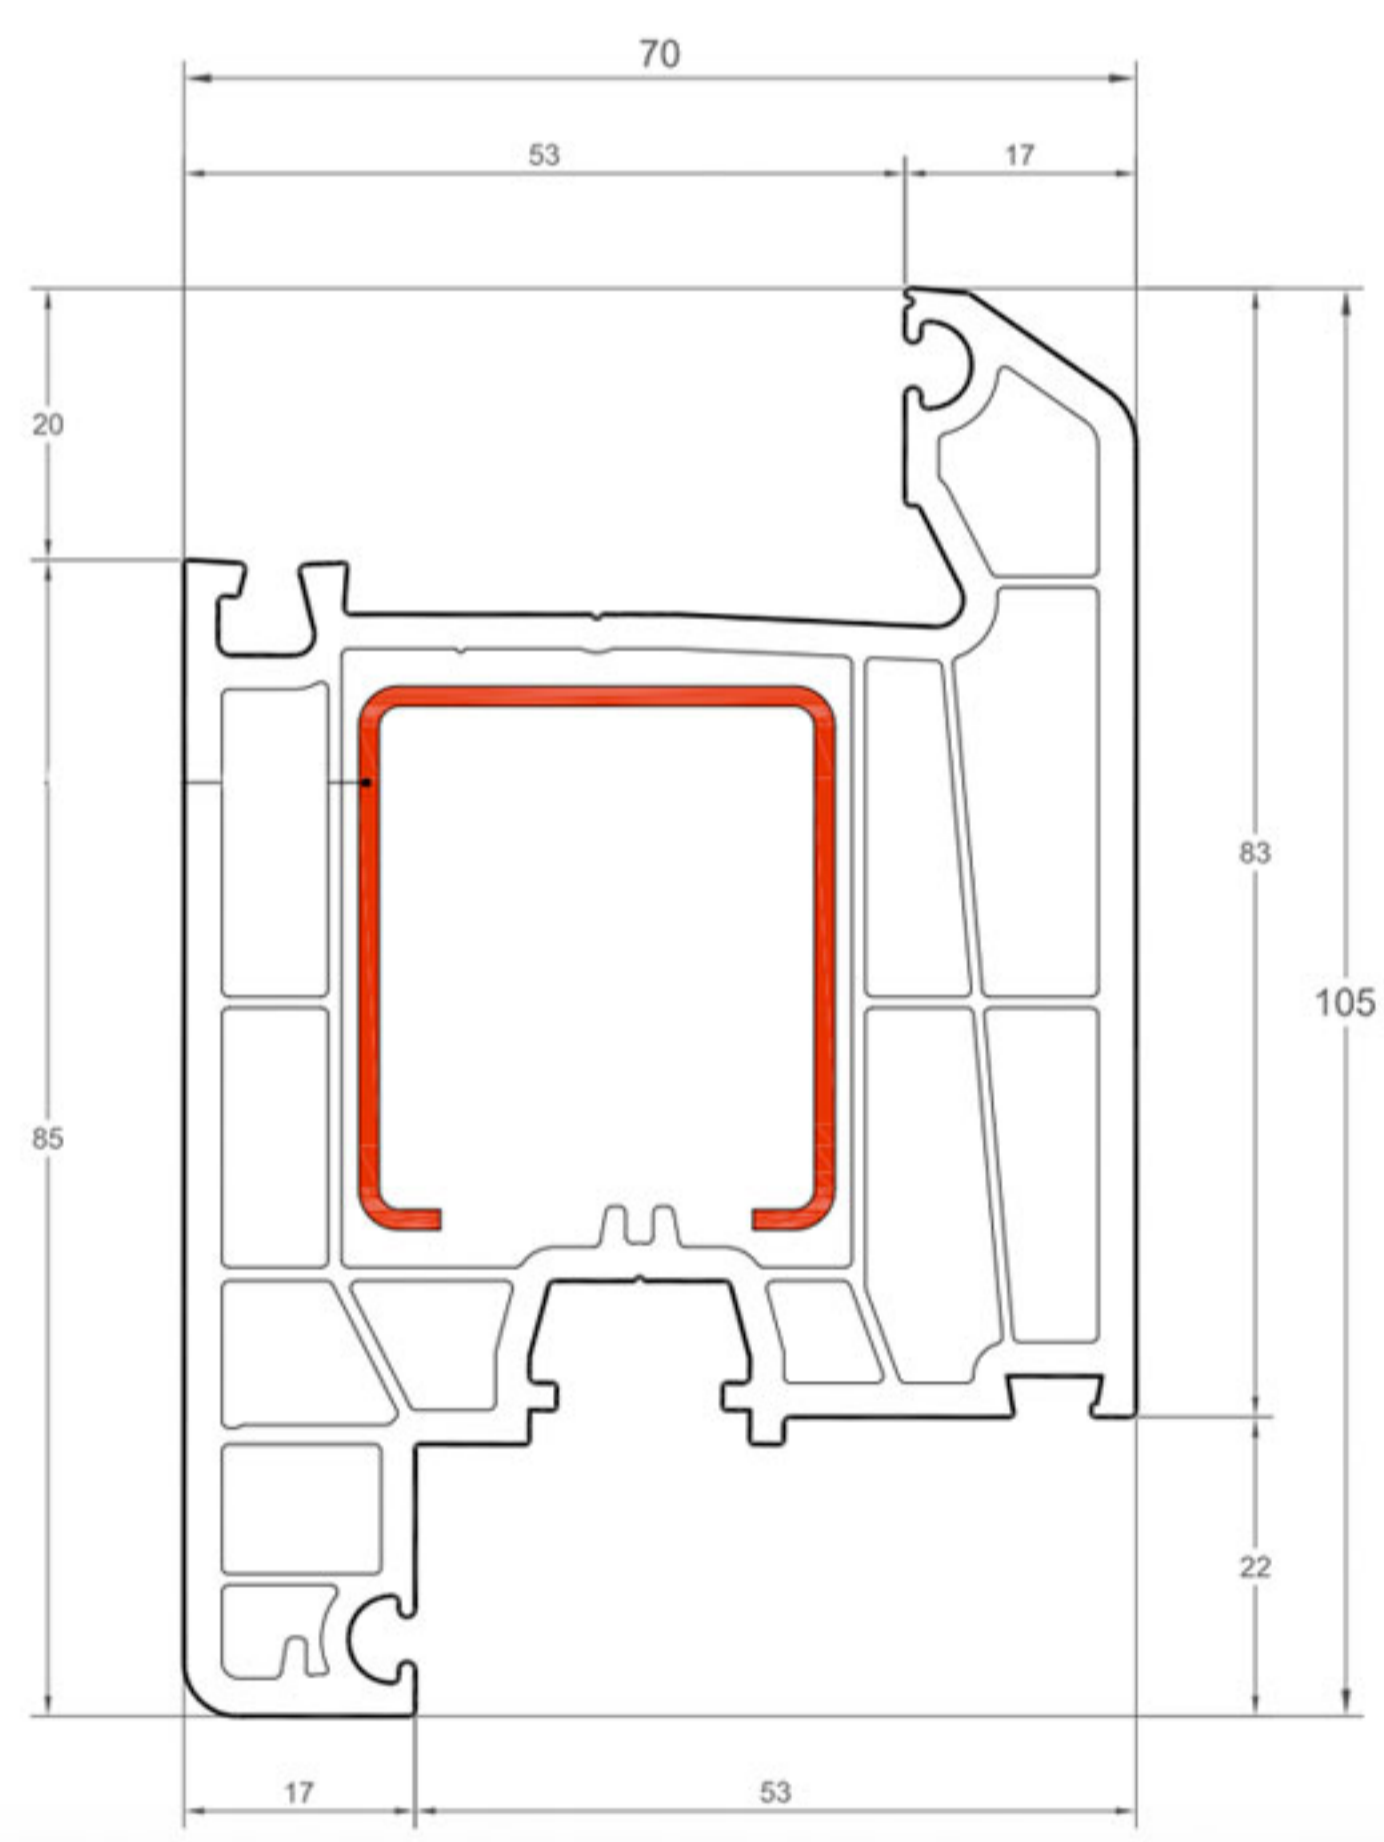

LISTADO DE PERFILES SERIE QUIET COMFORT 70

Ref. P7001

Marco de 74mm.

Ref. P7004

Marco recto de 74mm.

Ref. P3001

Refuerzo en U
de 35 x 35 mm.

Ref. P7021

Hoja recta de 57 mm.

LISTADO DE PERFILES SERIE QUIET COMFORT 70

Ref. P7022

Hoja curva 57mm.

Ref. P3006

Refuerzo en U de
36 x 19 x 28.5 mm.

Ref. P7027

Hoja recta de 105 mm.

Ref. P7028

Hoja apertura
exterior 105mm.

LISTADO DE PERFILES SERIE QUIET COMFORT 70

Ref. P7029

Hoja curva 105 mm.

Ref. P3007

Refuerzo en U de
35 x 40 mm.

Ref. P7041

Travesaño 82 mm.

Ref. P7051

Inversor

LISTADO DE PERFILES SERIE QUIET COMFORT 70

Ref. P1001

Junquillo 22 mm.

Ref. P1003

Junquillo curvo 22 mm.