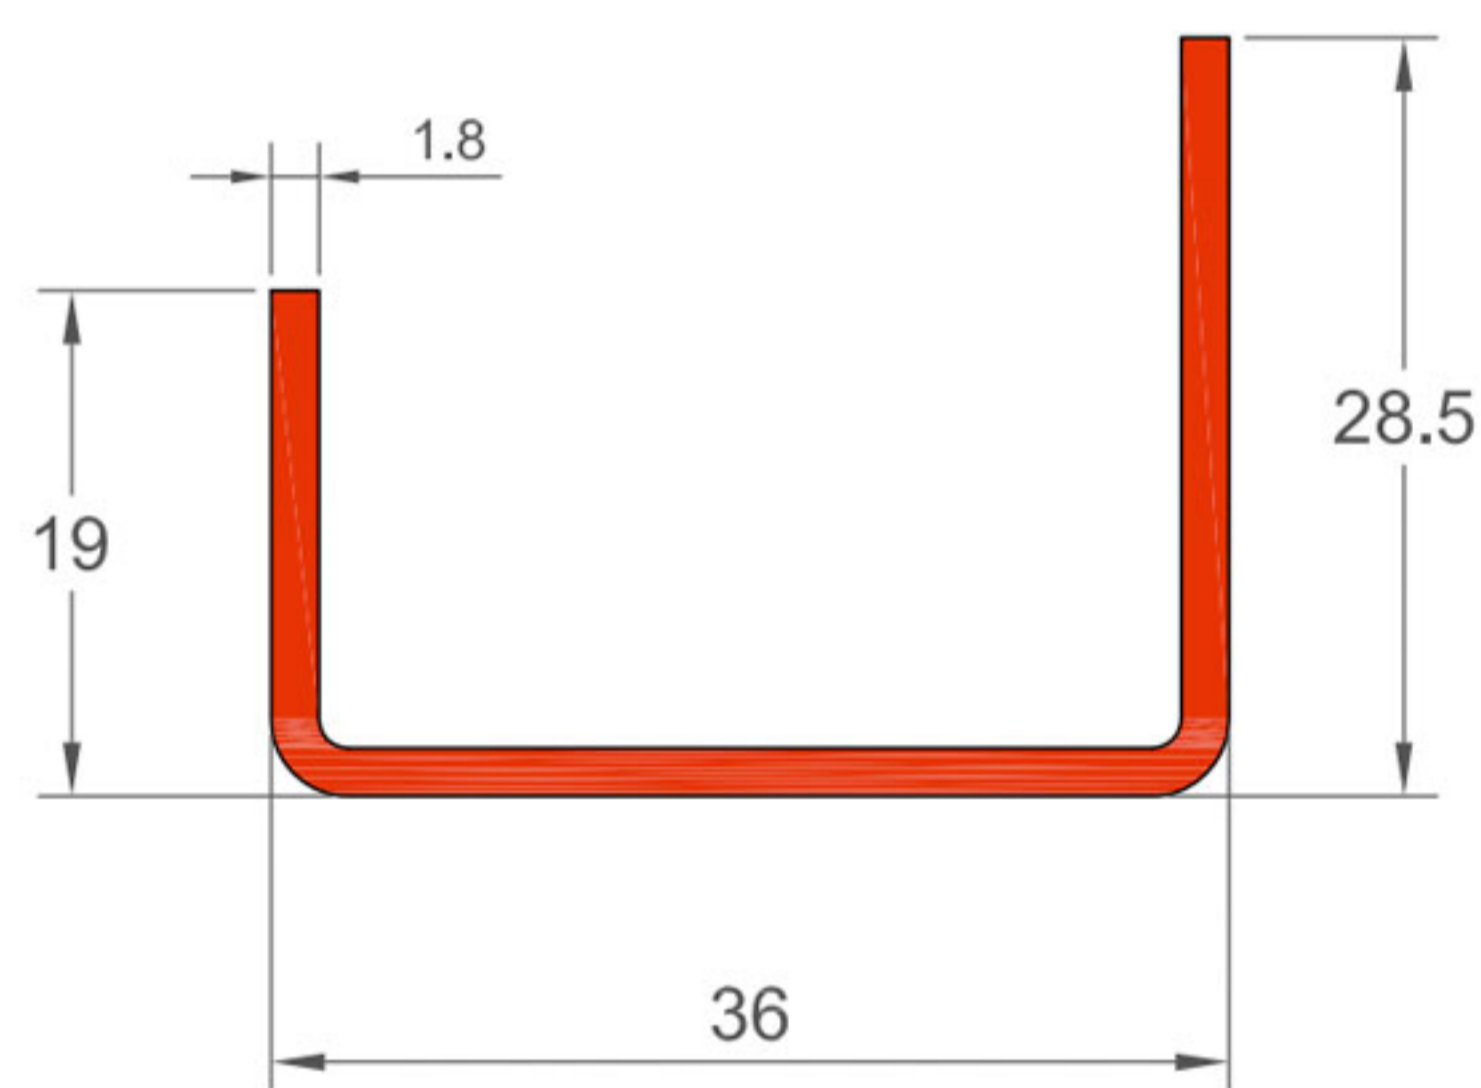

LISTADO DE PERFILES SERIE QUIET COMFORT 70

Ref. P7001

Marco de 74mm.

Ref. P7004

Marco recto de 74mm.

Ref. P3001

Refuerzo en U
de 35 x 35 mm.

Ref. P7021

Hoja recta de 57 mm.

LISTADO DE PERFILES SERIE QUIET COMFORT 70

Ref. P7022

Hoja curva 57mm.

Ref. P3006

Refuerzo en U de
36 x 19 x 28.5 mm.

Ref. P7027

Hoja recta de 105 mm.

Ref. P7028

Hoja apertura
exterior 105mm.

LISTADO DE PERFILES SERIE QUIET COMFORT 70

Ref. P7029

Hoja curva 105 mm.

Ref. P3007

Refuerzo en U de
35 x 40 mm.

Ref. P7041

Ref. P1005

Junquillo 13 mm.