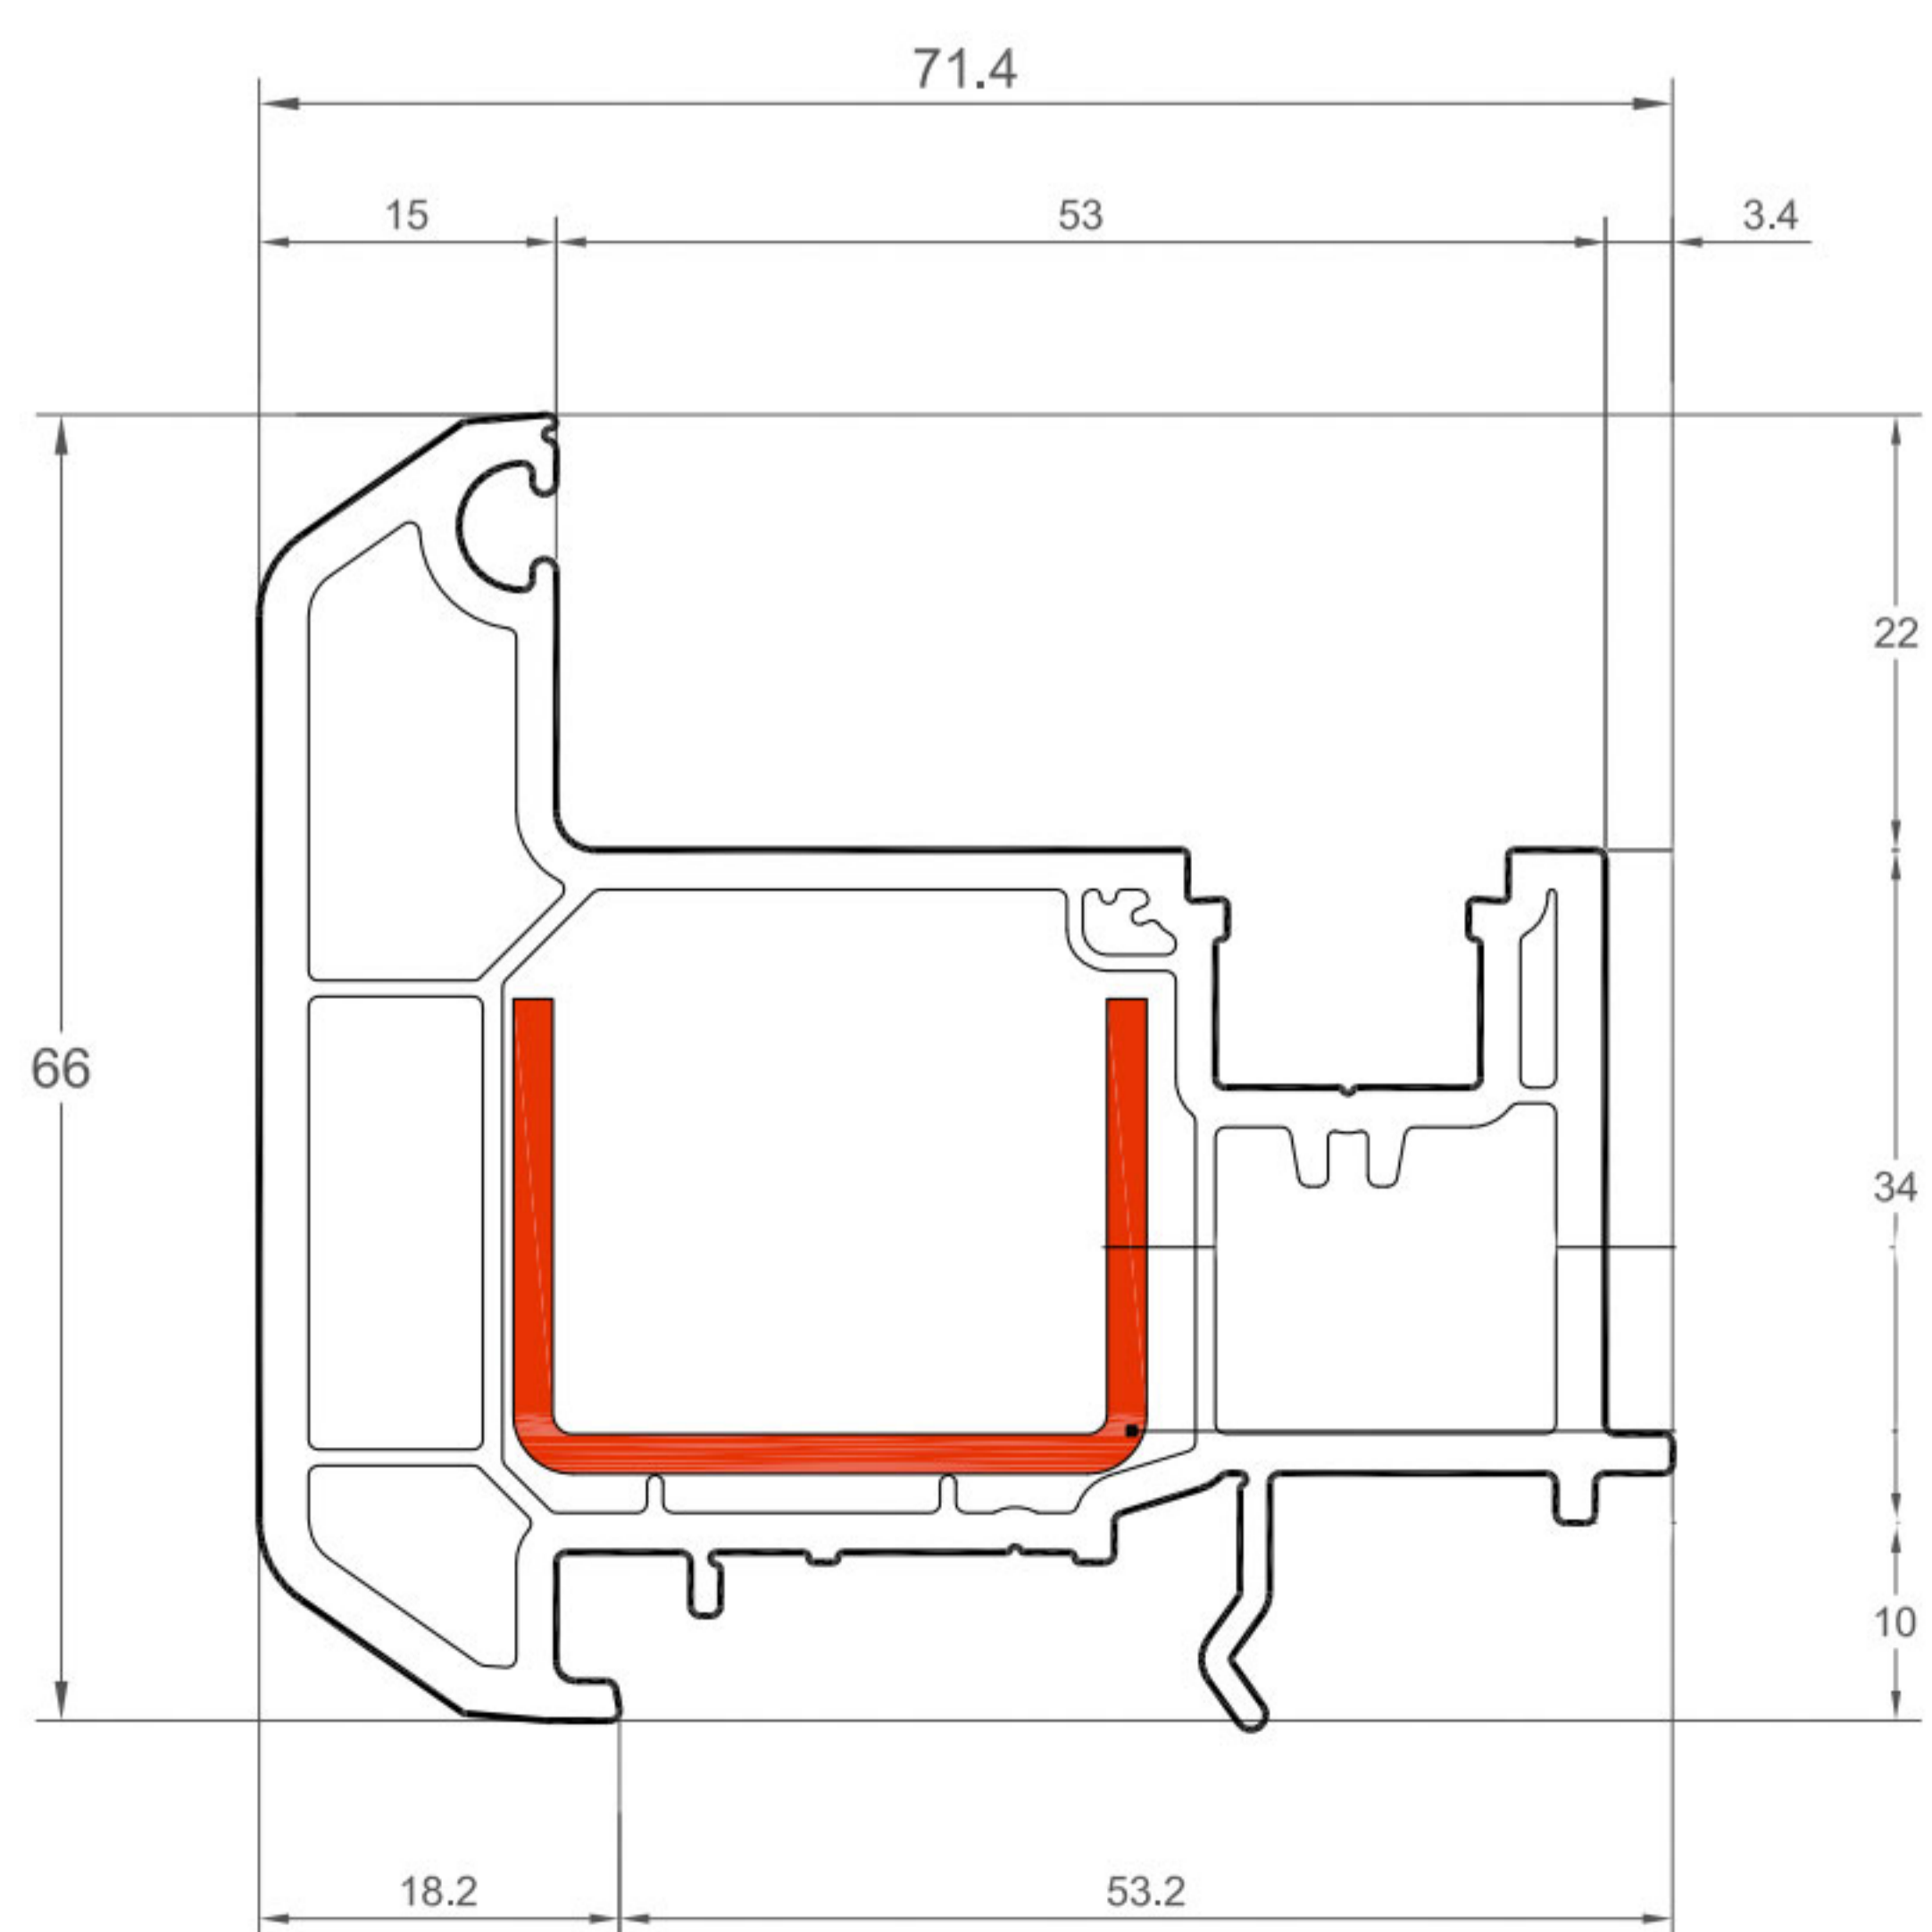

LISTADO DE PERFILES SERIE QUIET COMFORT 70

Ref. P7001

Marco de 74mm.

Ref. P7004

Marco recto de 74mm.

Ref. P3001

Refuerzo en U
de 35 x 35 mm.

Ref. P7021

Hoja recta de 57 mm.

LISTADO DE PERFILES SERIE QUIET COMFORT 70

Ref. P7022

Hoja curva 57mm.

Ref. P3006

Refuerzo en U de
36 x 19 x 28.5 mm.

Ref. P7027

Hoja recta de 105 mm.

Ref. P7028

Hoja apertura
exterior 105mm.

LISTADO DE PERFILES SERIE QUIET COMFORT 70

Ref. P7029

Hoja curva 105 mm.

Ref. P3007

Refuerzo en U de
35 x 40 mm.

Ref. P7041

Travesaño 82 mm.

Ref. P7051

Inversor

LISTADO DE PERFILES SERIE QUIET COMFORT 70

Ref. P1001

Junquillo 22 mm.

Ref. P1003

Junquillo curvo 22 mm.