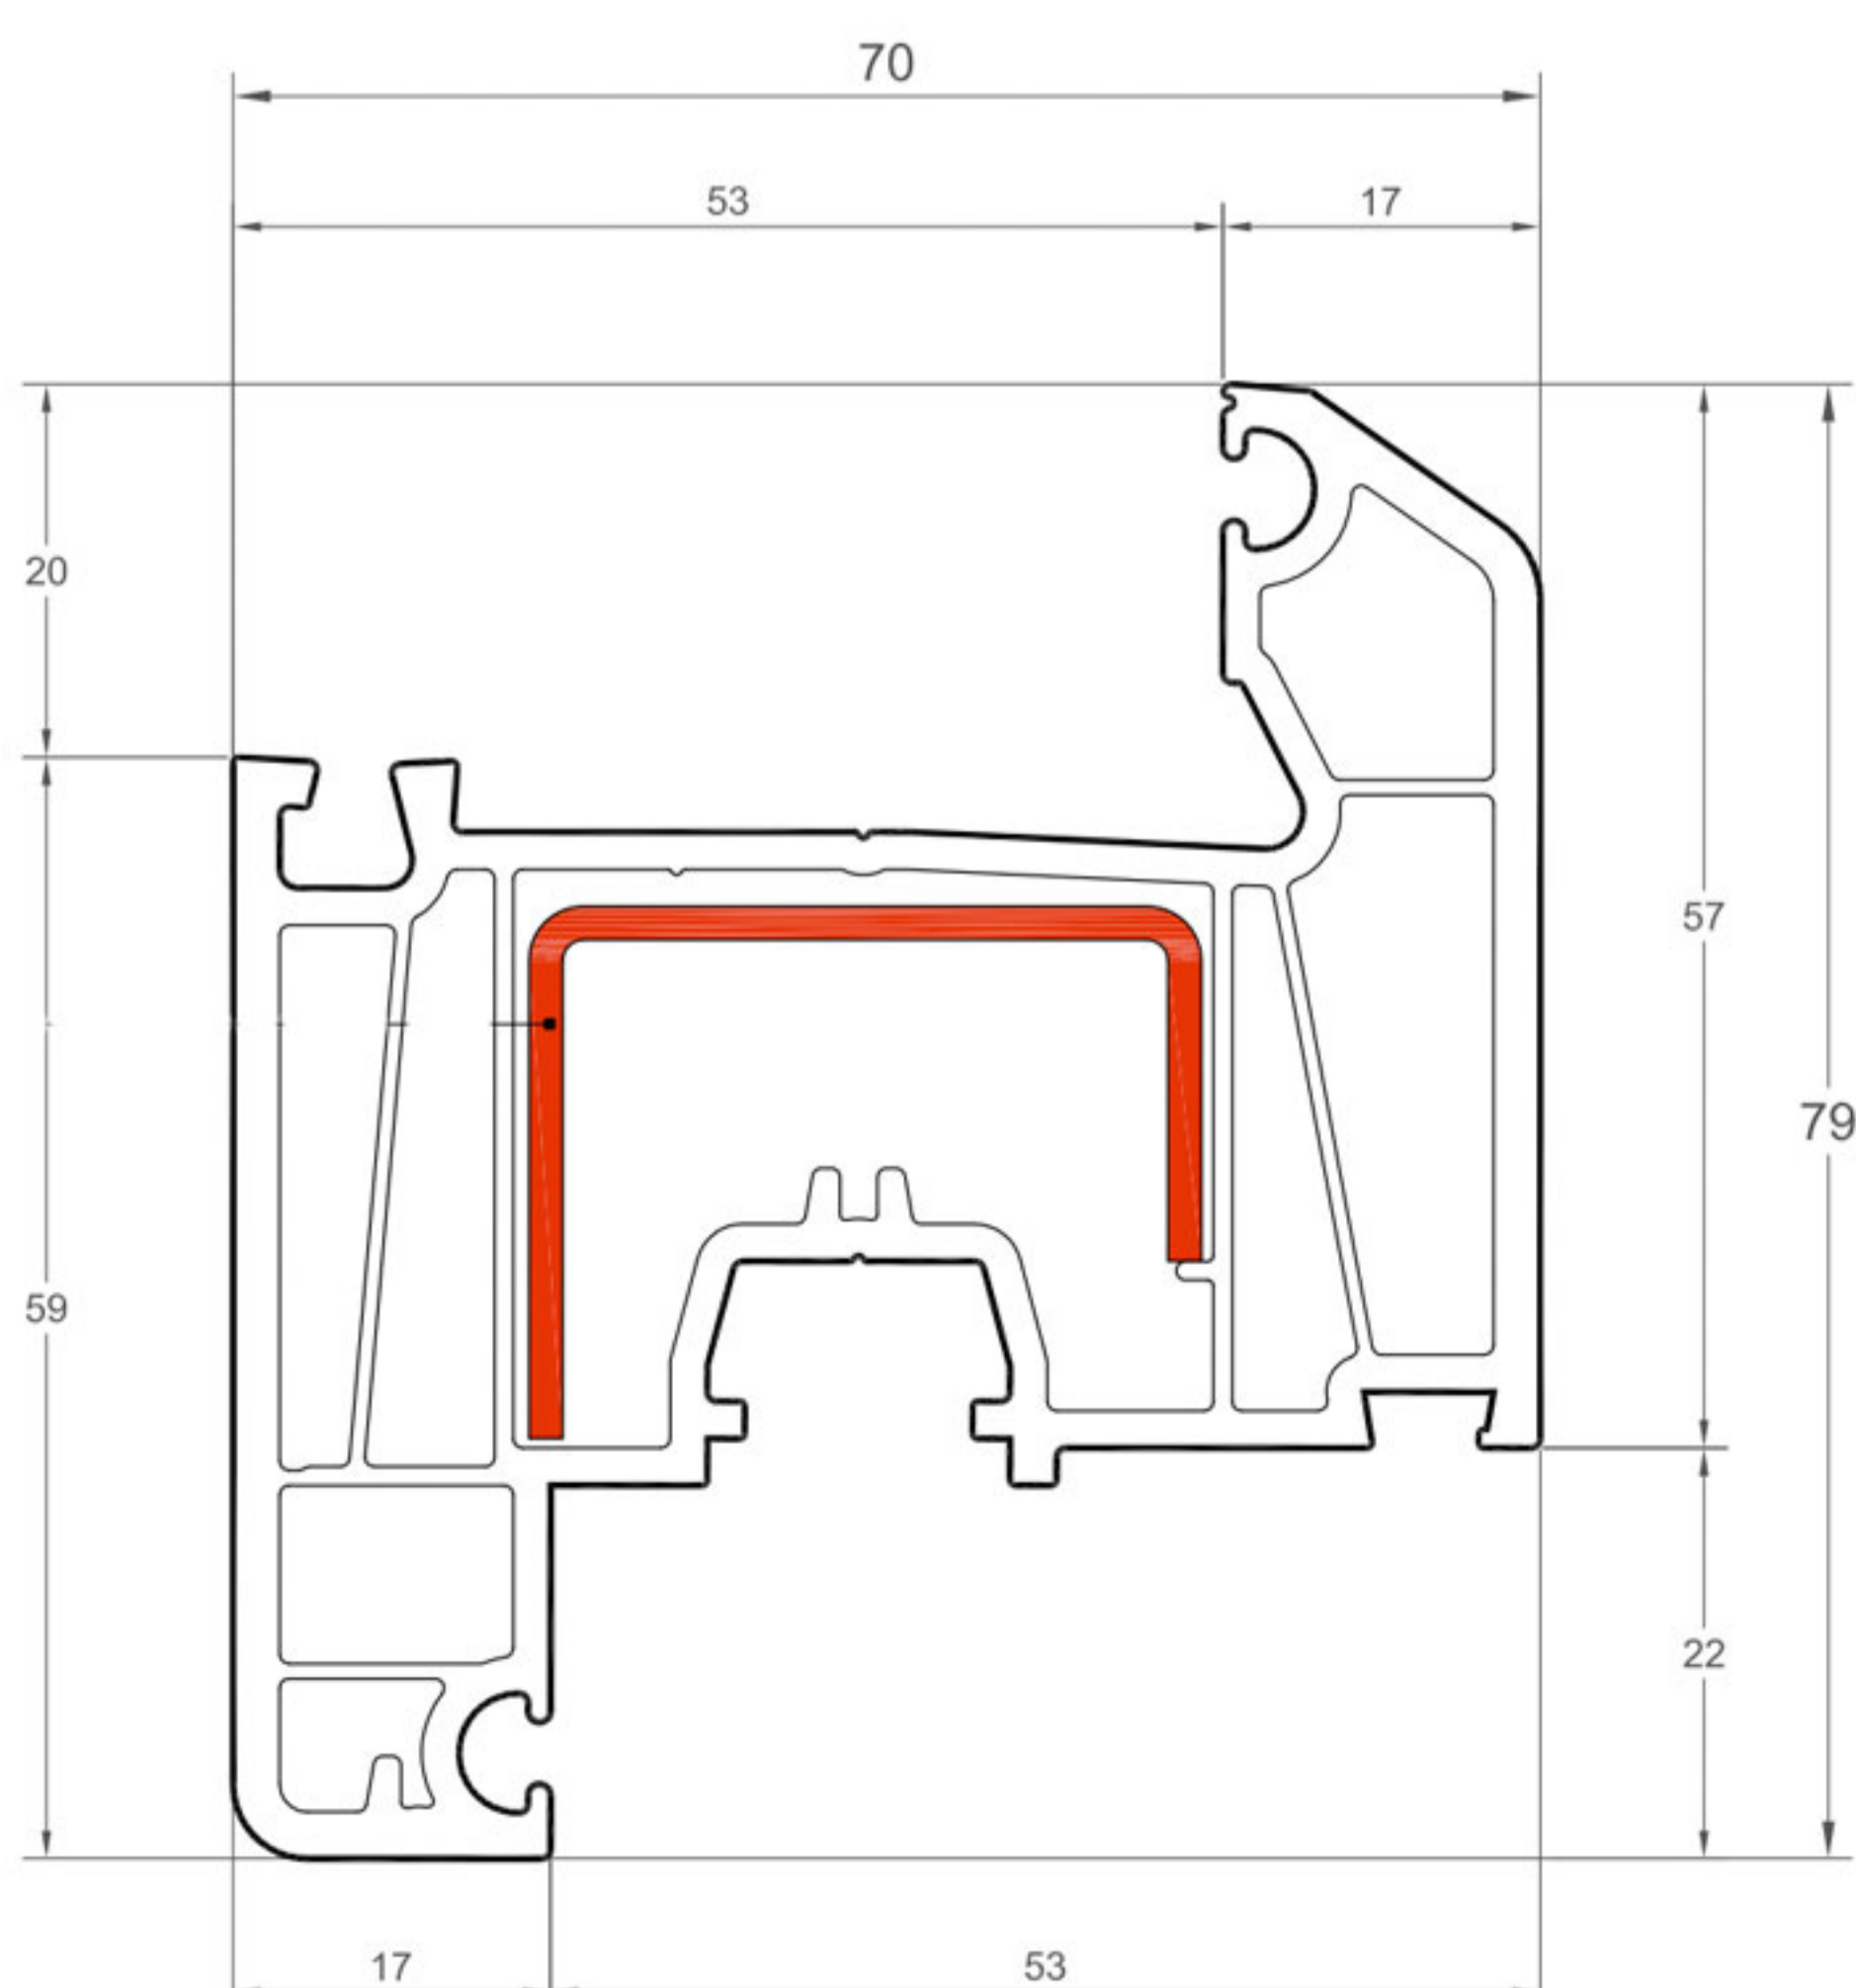

LISTADO DE PERFILES SERIE QUIET COMFORT 70

Ref. P7001

Marco de 74mm.

Ref. P7004

Marco recto de 74mm.

Ref. P3001

Refuerzo en U
de 35 x 35 mm.

Ref. P7021

Hoja recta de 57 mm.

LISTADO DE PERFILES SERIE QUIET COMFORT 70

Ref. P7022

Hoja curva 57mm.

Ref. P3006

Refuerzo en U de
36 x 19 x 28.5 mm.

Ref. P7027

Hoja recta de 105 mm.

Ref. P7028

Hoja apertura
exterior 105mm.

LISTADO DE PERFILES SERIE QUIET COMFORT 70

Ref. P7029

Hoja curva 105 mm.

Ref. P3007

Refuerzo en U de
35 x 40 mm.

Ref. P7041

Travesaño 82 mm.

Ref. P7051

Inversor

LISTADO DE PERFILES SERIE QUIET COMFORT 70

Ref. P1001

Junquillo 22 mm.

Ref. P1003

Junquillo curvo 22 mm.