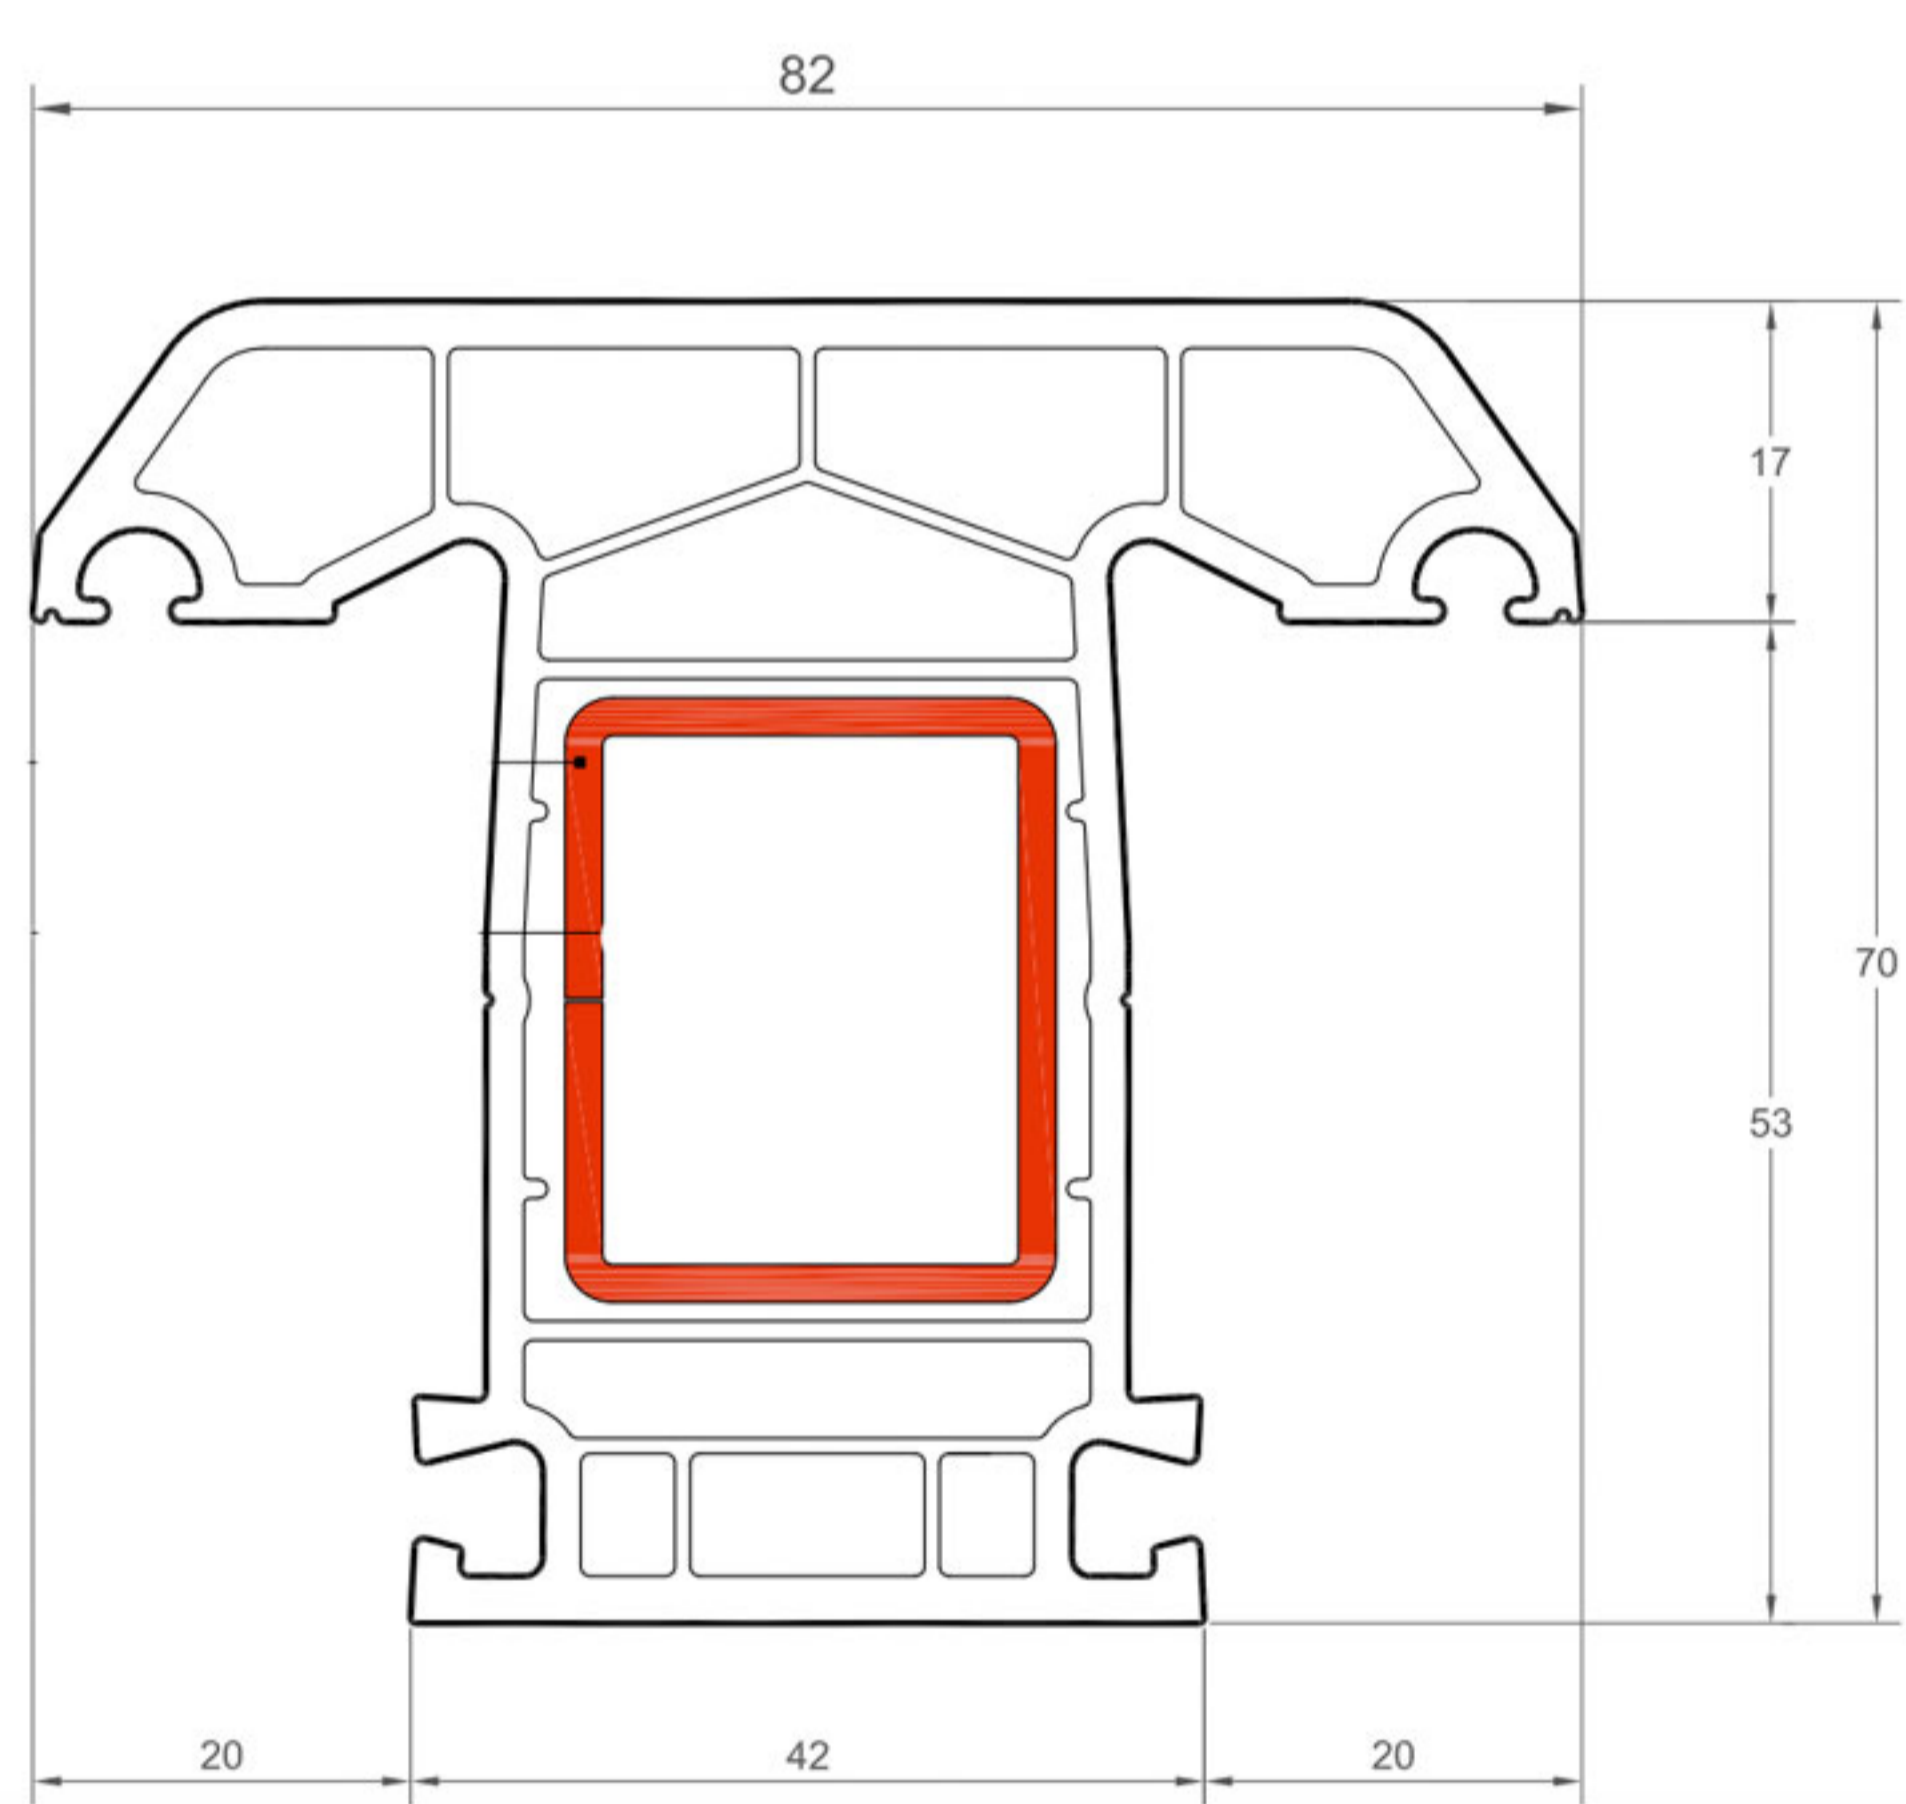

LISTADO DE PERFILES SERIE QUIET COMFORT 70

Ref. P7001

Marco de 74mm.

Ref. P7004

Marco recto de 74mm.

Ref. P3001

Refuerzo en U
de 35 x 35 mm.

Ref. P7021

Hoja recta de 57 mm.

LISTADO DE PERFILES SERIE QUIET COMFORT 70

Ref. P7022

Hoja curva 57mm.

Ref. P3006

Refuerzo en U de
36 x 19 x 28.5 mm.

Ref. P7027

Hoja recta de 105 mm.

Ref. P7028

Hoja apertura
exterior 105mm.

LISTADO DE PERFILES SERIE QUIET COMFORT 70

Ref. P7029

Hoja curva 105 mm.

Ref. P3007

Refuerzo en U de
35 x 40 mm.

Ref. P7041

Travesaño 82 mm.

Ref. P7051

Inversor

LISTADO DE PERFILES SERIE QUIET COMFORT 70

Ref. P1001

Junquillo 22 mm.

Ref. P1003

Junquillo curvo 22 mm.