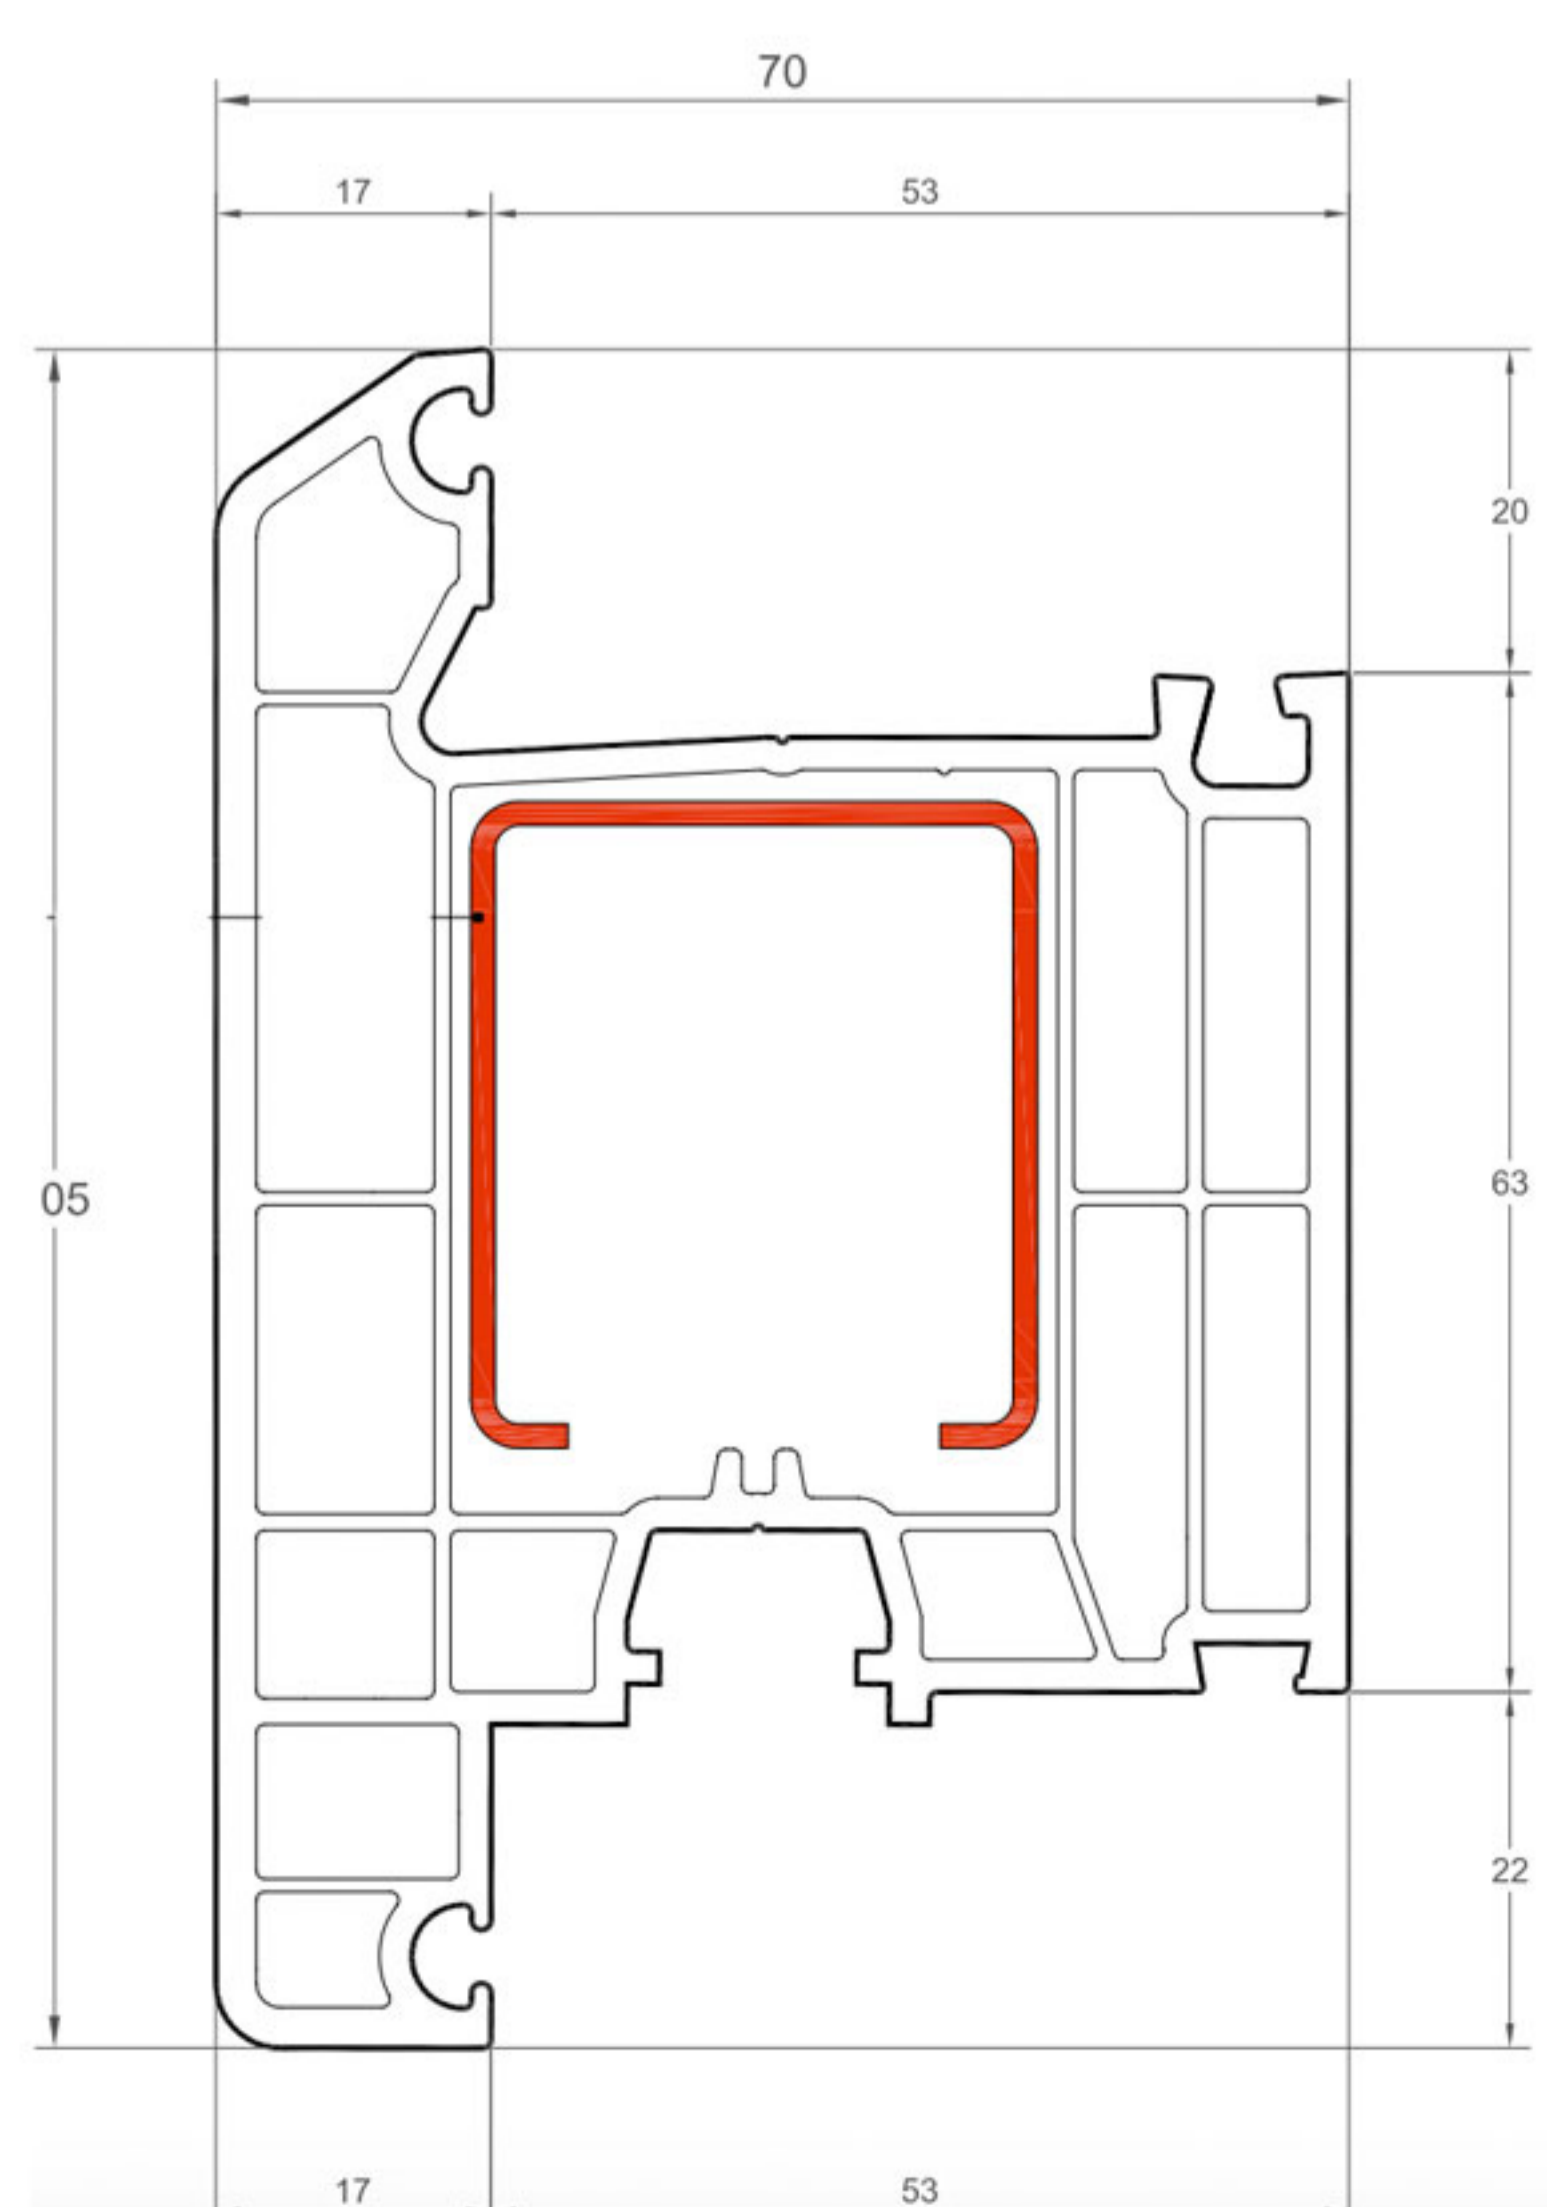

LISTADO DE PERFILES SERIE QUIET COMFORT 70

Ref. P7001

Marco de 74mm.

Ref. P7004

Marco recto de 74mm.

Ref. P3001

Refuerzo en U
de 35 x 35 mm.

Ref. P7021

Hoja recta de 57 mm.

LISTADO DE PERFILES SERIE QUIET COMFORT 70

Ref. P7022

Hoja curva 57mm.

Ref. P3006

Refuerzo en U de
36 x 19 x 28.5 mm.

Ref. P7027

Hoja recta de 105 mm.

Ref. P7028

Hoja apertura
exterior 105mm.

LISTADO DE PERFILES SERIE QUIET COMFORT 70

Ref. P7029

Hoja curva 105 mm.

Ref. P3007

Refuerzo en U de
35 x 40 mm.

Ref. P7041

Travesaño 82 mm.

Ref. P7051

Inversor

LISTADO DE PERFILES SERIE QUIET COMFORT 70

Ref. P1001

Junquillo 22 mm.

Ref. P1003

Junquillo curvo 22 mm.