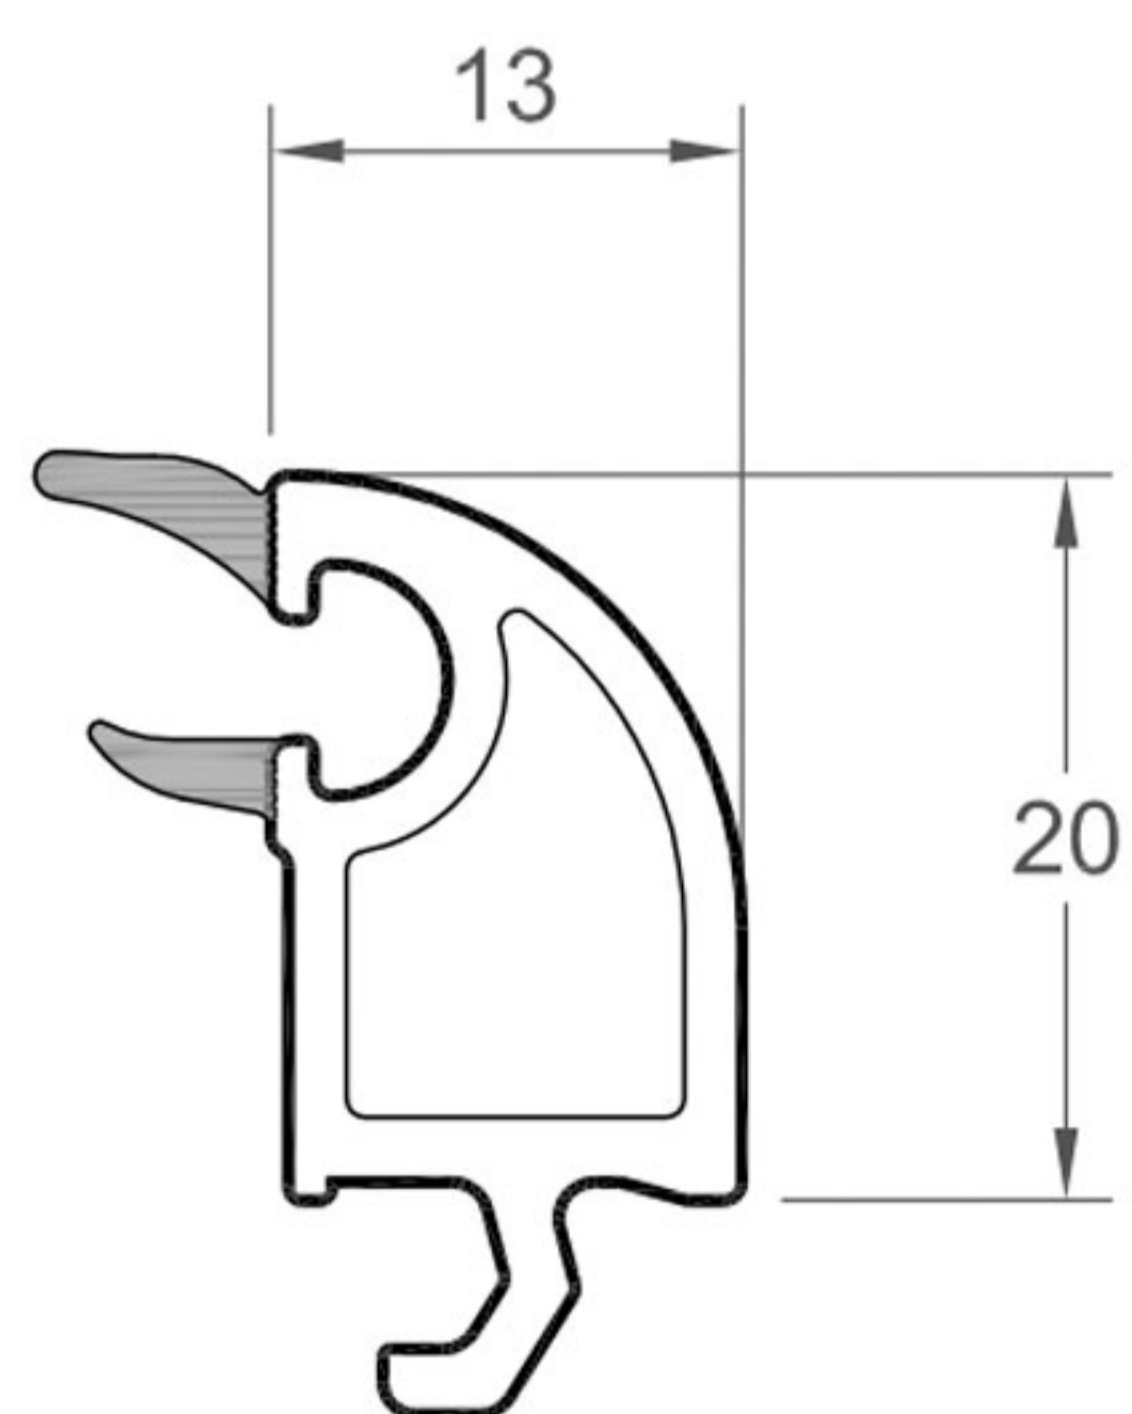

Hoja recta de 57 mm.

LISTADO DE PERFILES SERIE QUIET COMFORT 70

Ref. P7022

Hoja curva 57mm.

Ref. P3006

Refuerzo en U de
36 x 19 x 28.5 mm.

Ref. P7027

Hoja recta de 105 mm.

Ref. P7028

Hoja apertura
exterior 105mm.

LISTADO DE PERFILES SERIE QUIET COMFORT 70

Ref. P7029

Hoja curva 105 mm.

Ref. P3007

Refuerzo en U de
35 x 40 mm.

Ref. P7041

Travesaño 82 mm.

Ref. P7051

Inversor

LISTADO DE PERFILES SERIE QUIET COMFORT 70

Ref. P1001

Junquillo 22 mm.

Ref. P1003

Junquillo curvo 22 mm.

Ref. P1005

Junquillo 13 mm.