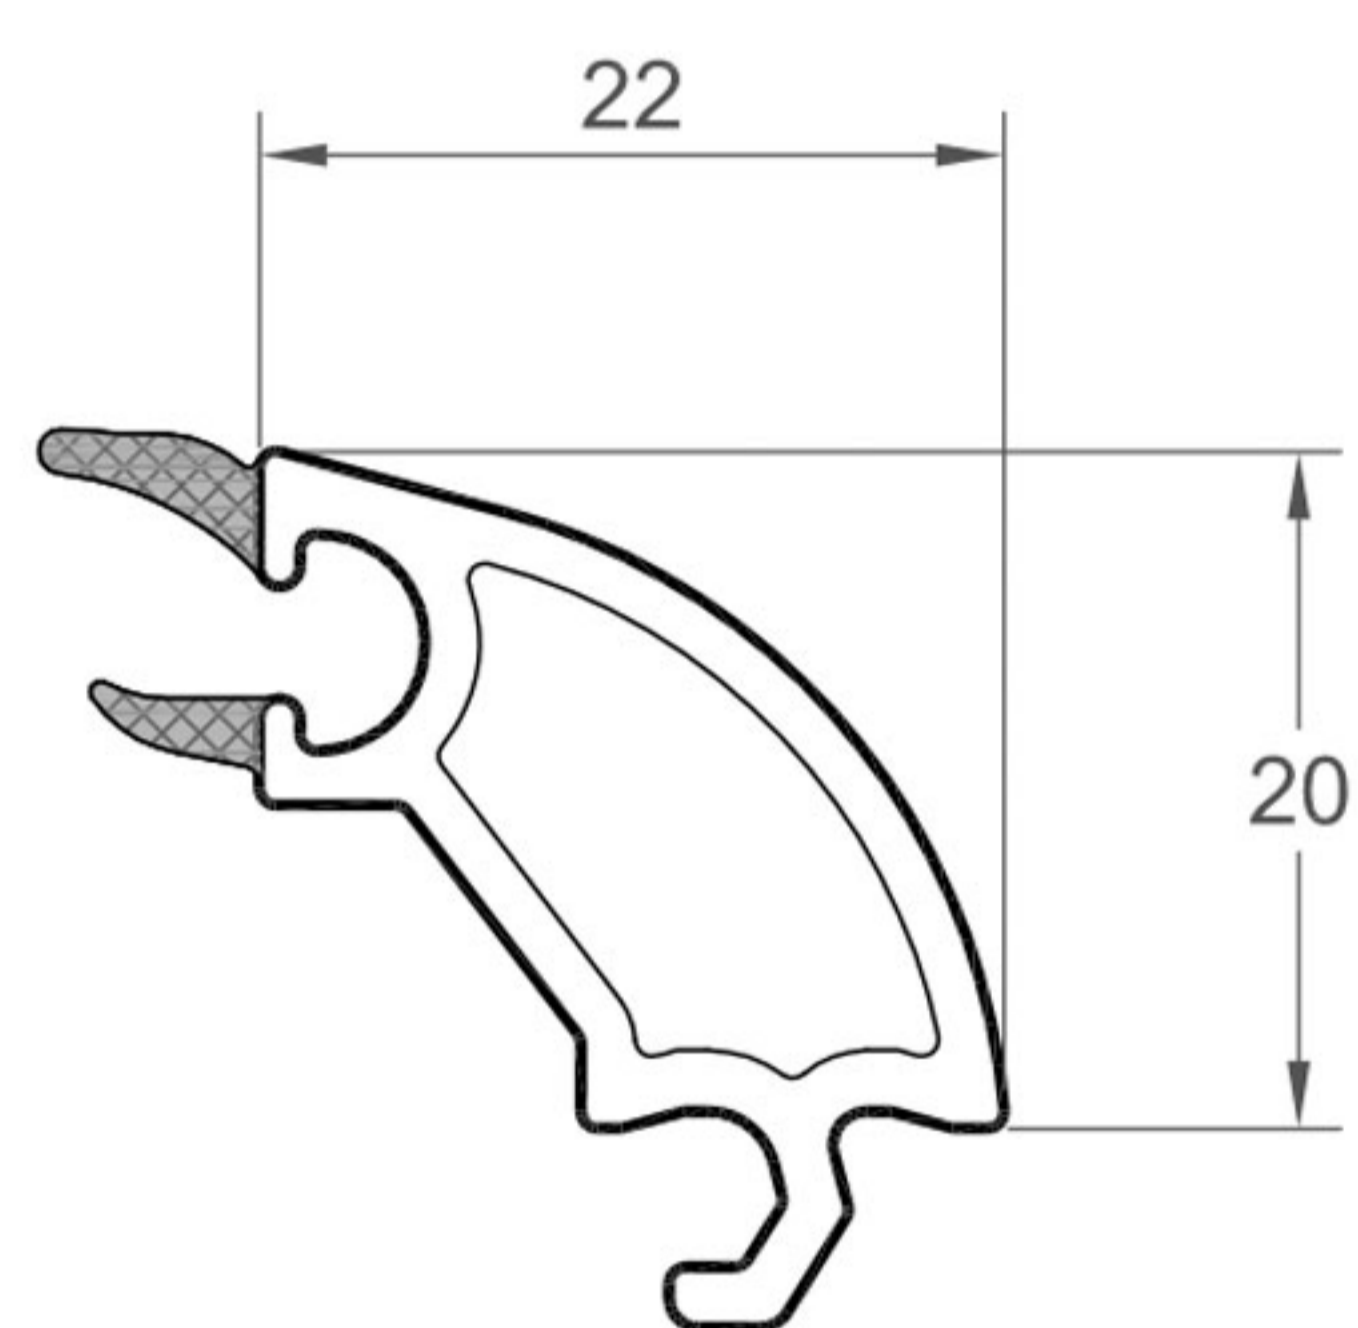

Hoja recta de 57 mm.

LISTADO DE PERFILES SERIE QUIET COMFORT 70

Ref. P7022

Hoja curva 57mm.

Ref. P3006

Refuerzo en U de
36 x 19 x 28.5 mm.

Ref. P7027

Hoja recta de 105 mm.

Ref. P7028

Hoja apertura
exterior 105mm.

LISTADO DE PERFILES SERIE QUIET COMFORT 70

Ref. P7029

Hoja curva 105 mm.

Ref. P3007

Refuerzo en U de
35 x 40 mm.

Ref. P7041

Travesaño 82 mm.

Ref. P7051

Inversor

LISTADO DE PERFILES SERIE QUIET COMFORT 70

Ref. P1001

Junquillo 22 mm.

Ref. P1003

Junquillo curvo 22 mm.