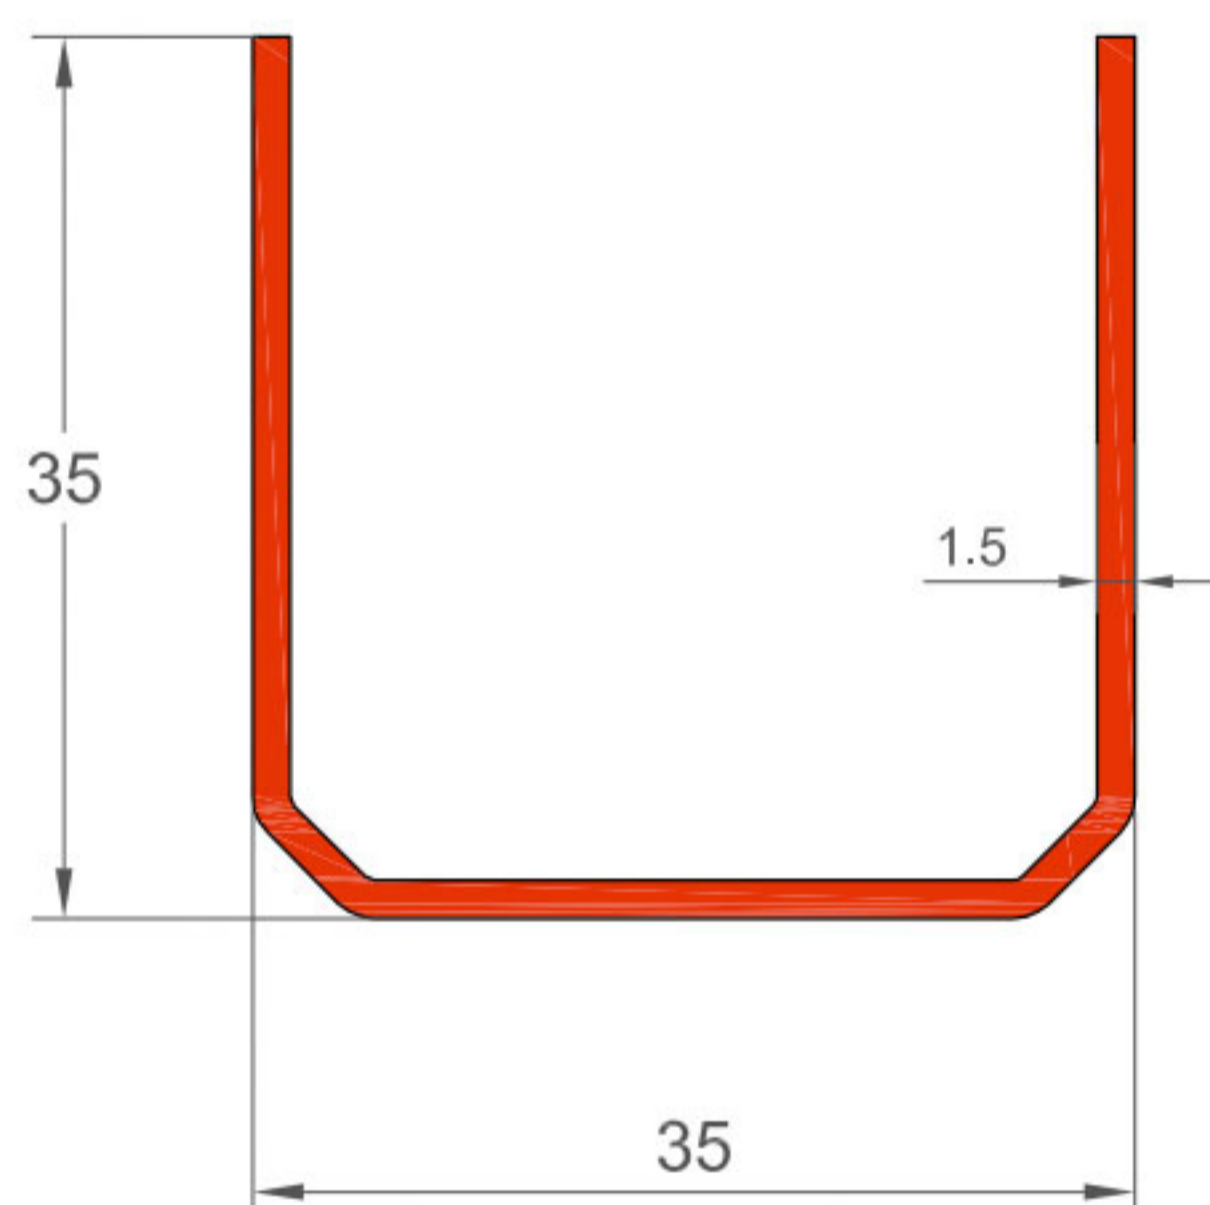

LISTADO DE PERFILES SERIE QUIET COMFORT 70

Ref. P7001

Marco de 74mm.

Ref. P7004

Marco recto de 74mm.

Ref. P3001

Refuerzo en U
de 35 x 35 mm.

Ref. P7021

Hoja recta de 57 mm.

LISTADO DE PERFILES SERIE QUIET COMFORT 70

Ref. P7022

Hoja curva 57mm.

Ref. P3006

Refuerzo en U de
36 x 19 x 28.5 mm.

Ref. P7027

Hoja recta de 105 mm.

Ref. P7028

Hoja apertura
exterior 105mm.

LISTADO DE PERFILES SERIE QUIET COMFORT 70

Ref. P7029

Hoja curva 105 mm.

Ref. P3007

Refuerzo en U de
35 x 40 mm.

Ref. P7041

Travesaño 82 mm.

Ref. P7051

Inversor

LISTADO DE PERFILES SERIE QUIET COMFORT 70

Ref. P1001

Junquillo 22 mm.

Ref. P1003

Junquillo curvo 22 mm.