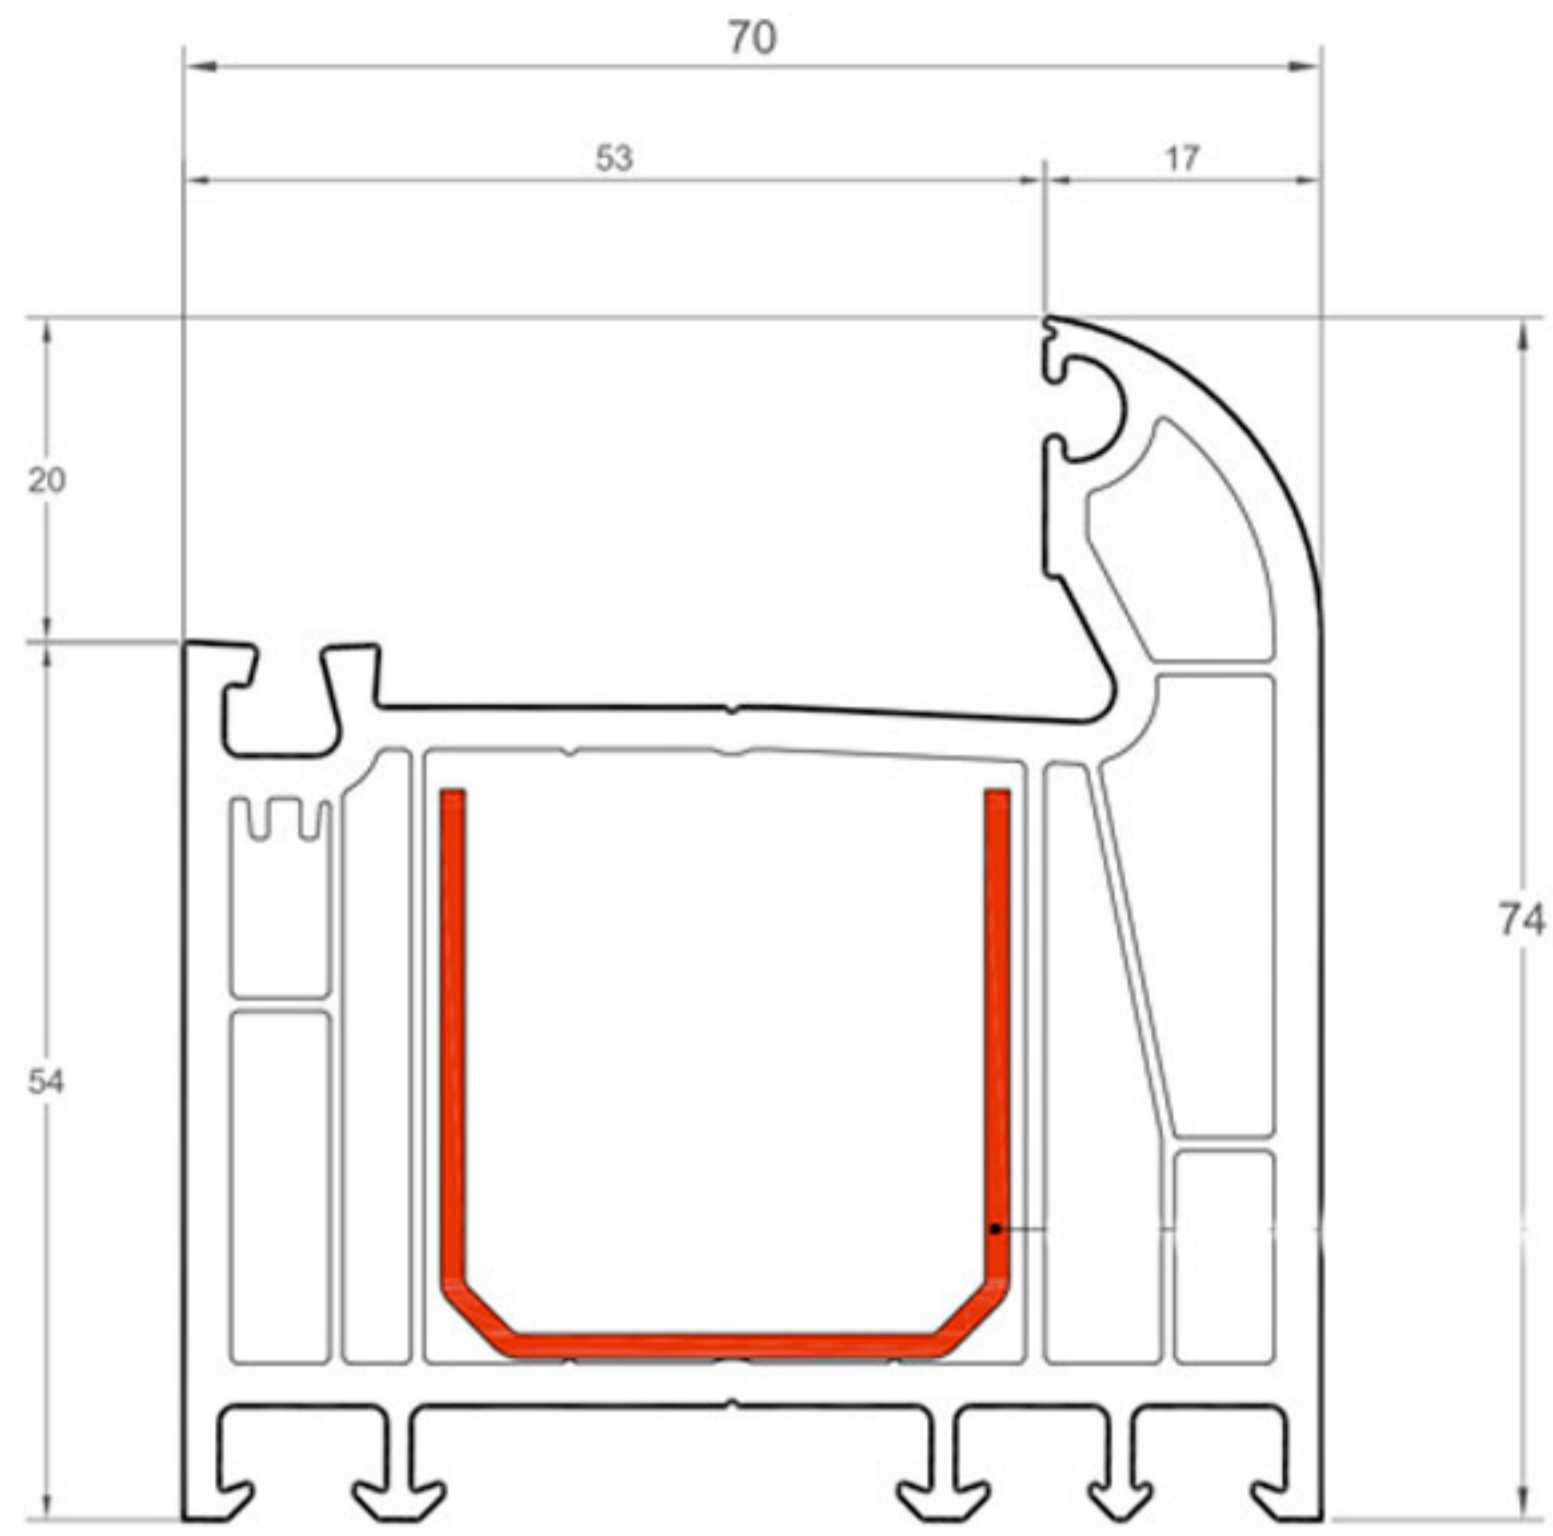

LISTADO DE PERFILES SERIE QUIET COMFORT 70

Ref. P7001

Marco de 74mm.

Ref. P7004

Marco recto de 74mm.

Ref. P3001

Refuerzo en U
de 35 x 35 mm.

Ref. P7021

Hoja recta de 57 mm.

LISTADO DE PERFILES SERIE QUIET COMFORT 70

Ref. P7022

Hoja curva 57mm.

Ref. P3006

Refuerzo en U de
36 x 19 x 28.5 mm.

Ref. P7027

Hoja recta de 105 mm.

Ref. P7028

Hoja apertura
exterior 105mm.

LISTADO DE PERFILES SERIE QUIET COMFORT 70

Ref. P7029

Hoja curva 105 mm.

Ref. P3007

Refuerzo en U de
35 x 40 mm.

Ref. P7041

Travesaño 82 mm.

Ref. P7051

Inversor

LISTADO DE PERFILES SERIE QUIET COMFORT 70

Ref. P1001

Junquillo 22 mm.

Ref. P1003

Junquillo curvo 22 mm.