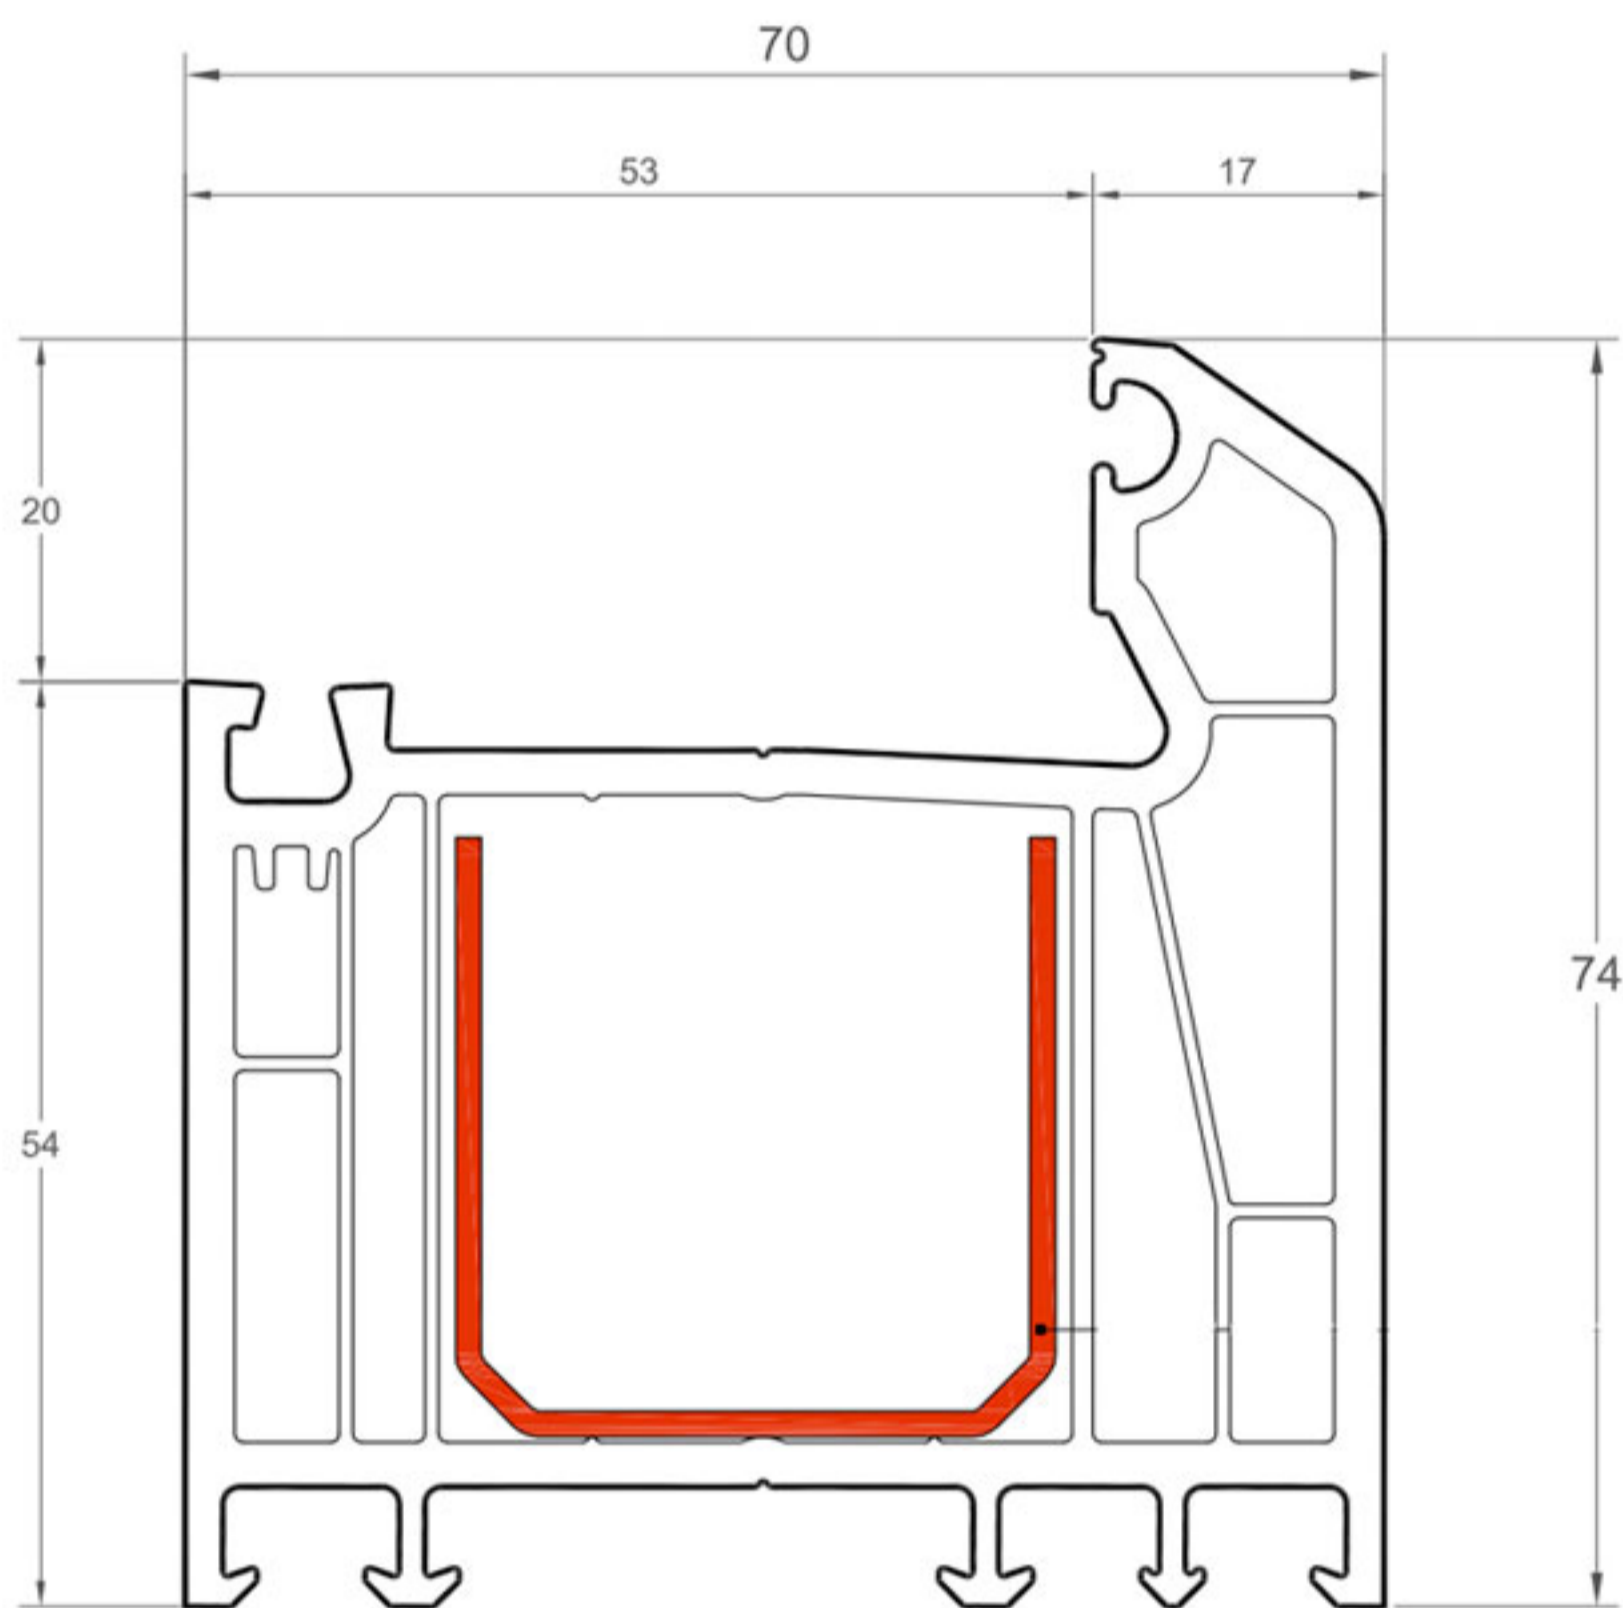

LISTADO DE PERFILES SERIE QUIET COMFORT 70

Ref. P7001

Marco de 74mm.

Ref. P7004

Marco recto de 74mm.

Ref. P3001

Refuerzo en U
de 35 x 35 mm.

Ref. P7021

Hoja recta de 57 mm.

LISTADO DE PERFILES SERIE QUIET COMFORT 70

Ref. P7022

Hoja curva 57mm.

Ref. P3006

Refuerzo en U de
36 x 19 x 28.5 mm.

Ref. P7027

Hoja recta de 105 mm.

Ref. P7028

Hoja apertura
exterior 105mm.

LISTADO DE PERFILES SERIE QUIET COMFORT 70

Ref. P7029

Hoja curva 105 mm.

Ref. P3007

Refuerzo en U de
35 x 40 mm.

Ref. P7041

Travesaño 82 mm.

Ref. P7051

Inversor

LISTADO DE PERFILES SERIE QUIET COMFORT 70

Ref. P1001

Junquillo 22 mm.

Ref. P1003

Junquillo curvo 22 mm.