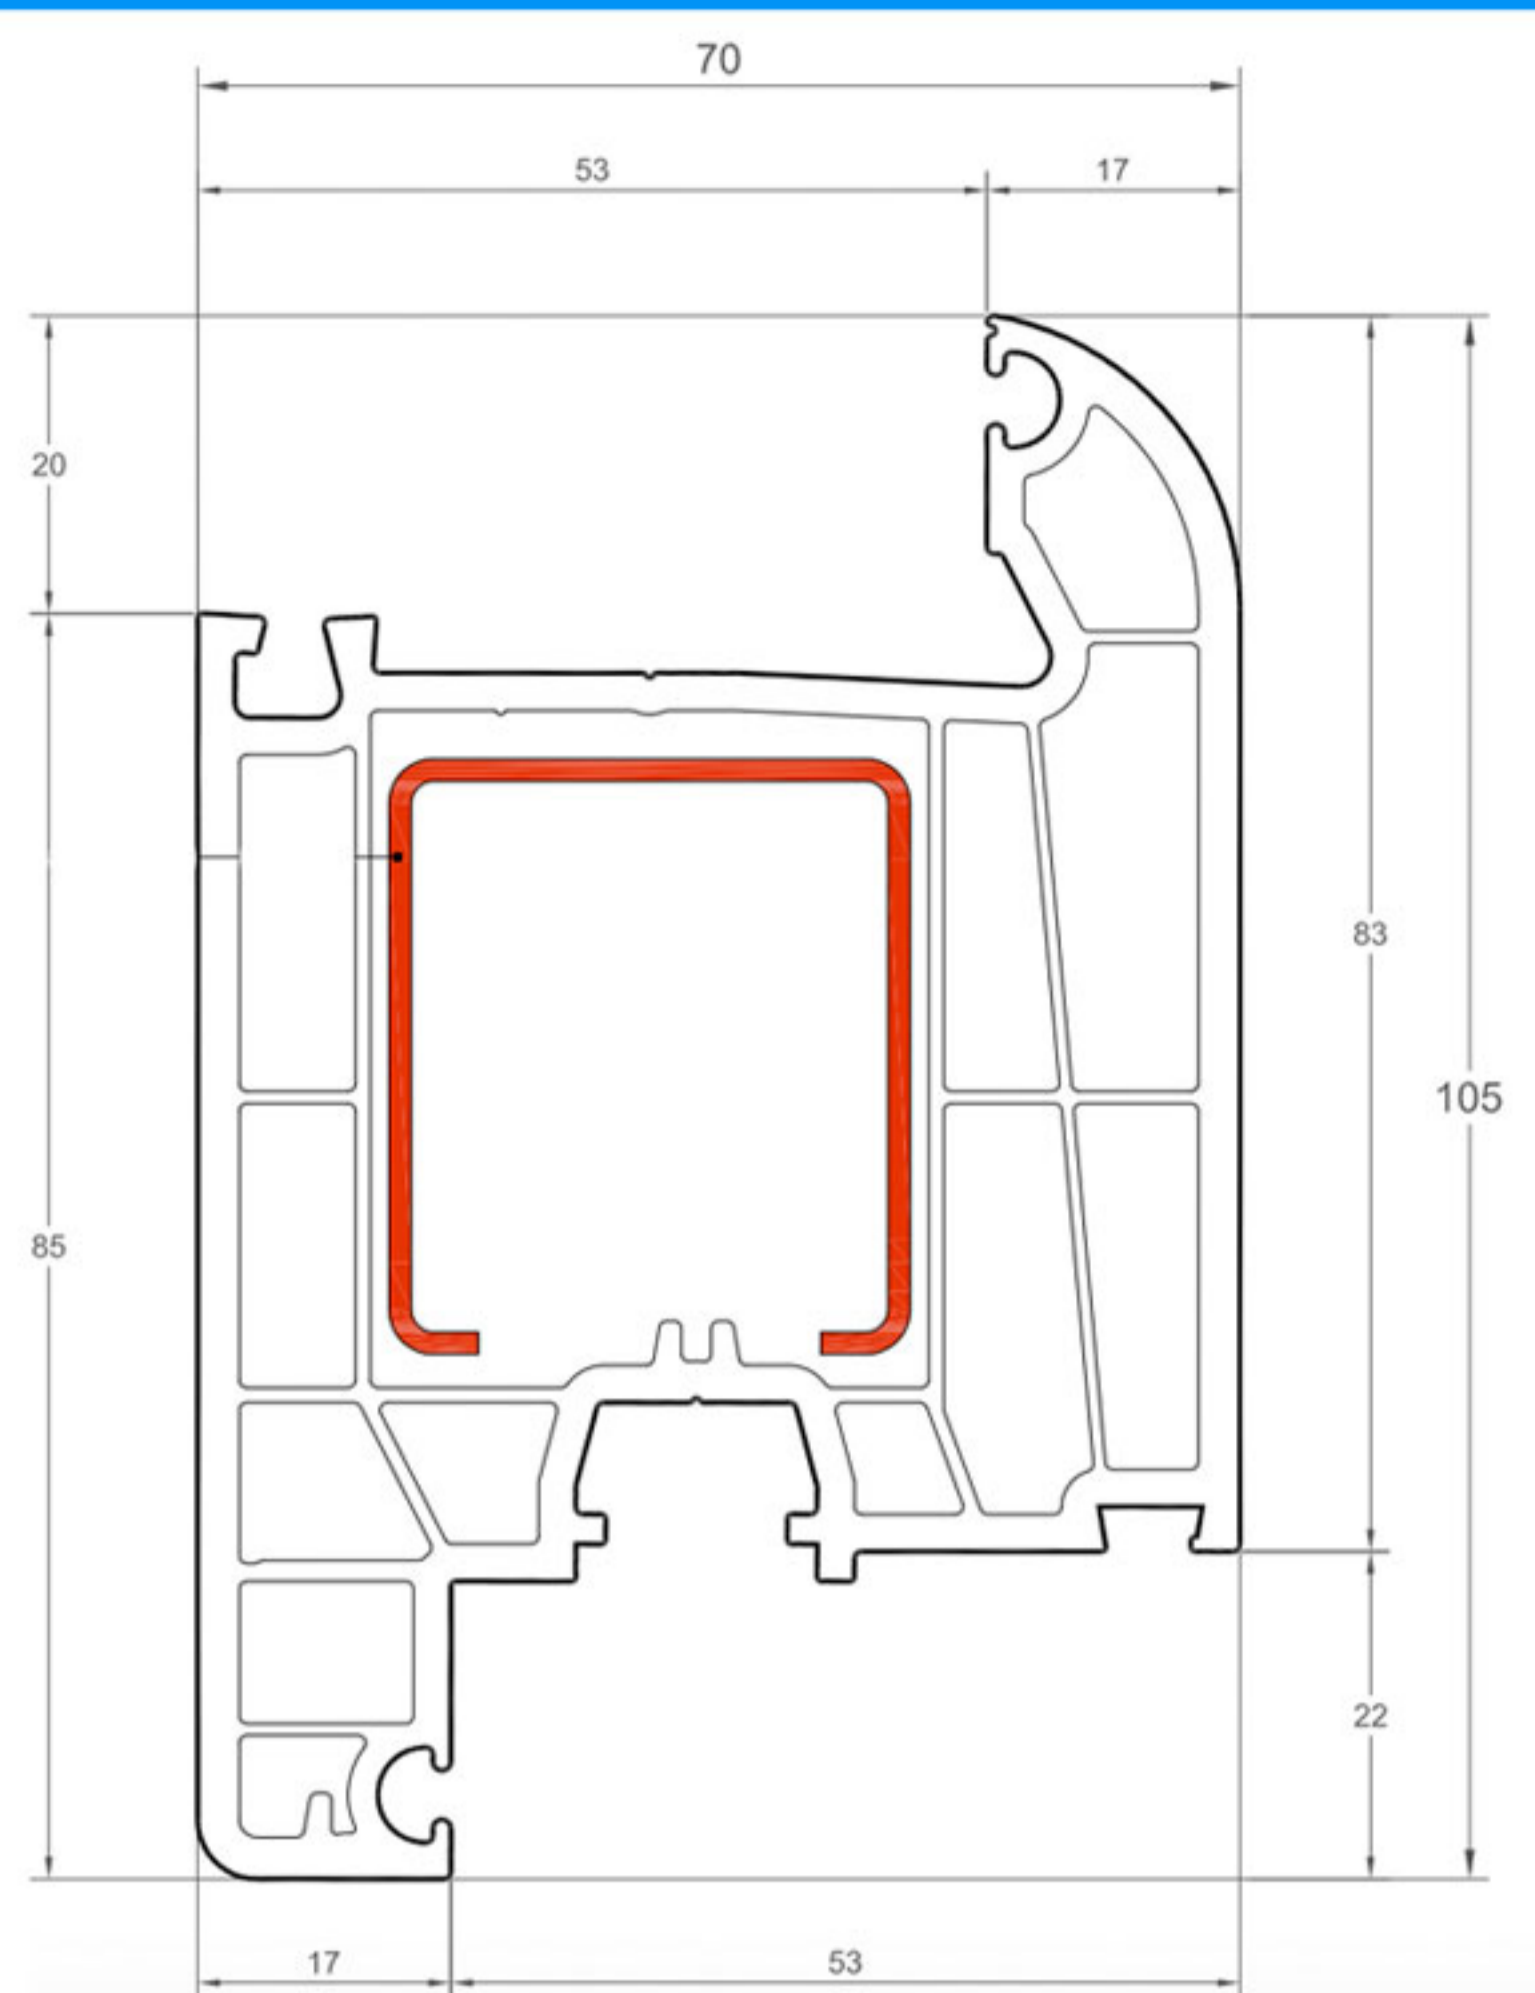

LISTADO DE PERFILES SERIE QUIET COMFORT 70

Ref. P7001

Marco de 74mm.

Ref. P7004

Marco recto de 74mm.

Ref. P3001

Refuerzo en U
de 35 x 35 mm.

Ref. P7021

Hoja recta de 57 mm.

LISTADO DE PERFILES SERIE QUIET COMFORT 70

Ref. P7022

Hoja curva 57mm.

Ref. P3006

Refuerzo en U de
36 x 19 x 28.5 mm.

Ref. P7027

Hoja recta de 105 mm.

Ref. P7028

Hoja apertura
exterior 105mm.

LISTADO DE PERFILES SERIE QUIET COMFORT 70

Ref. P7029

Hoja curva 105 mm.

Ref. P3007

Refuerzo en U de
35 x 40 mm.

Ref. P7041

Travesaño 82 mm.

Ref. P7051

Inversor

LISTADO DE PERFILES SERIE QUIET COMFORT 70

Ref. P1001

Junquillo 22 mm.

Ref. P1003

Junquillo curvo 22 mm.