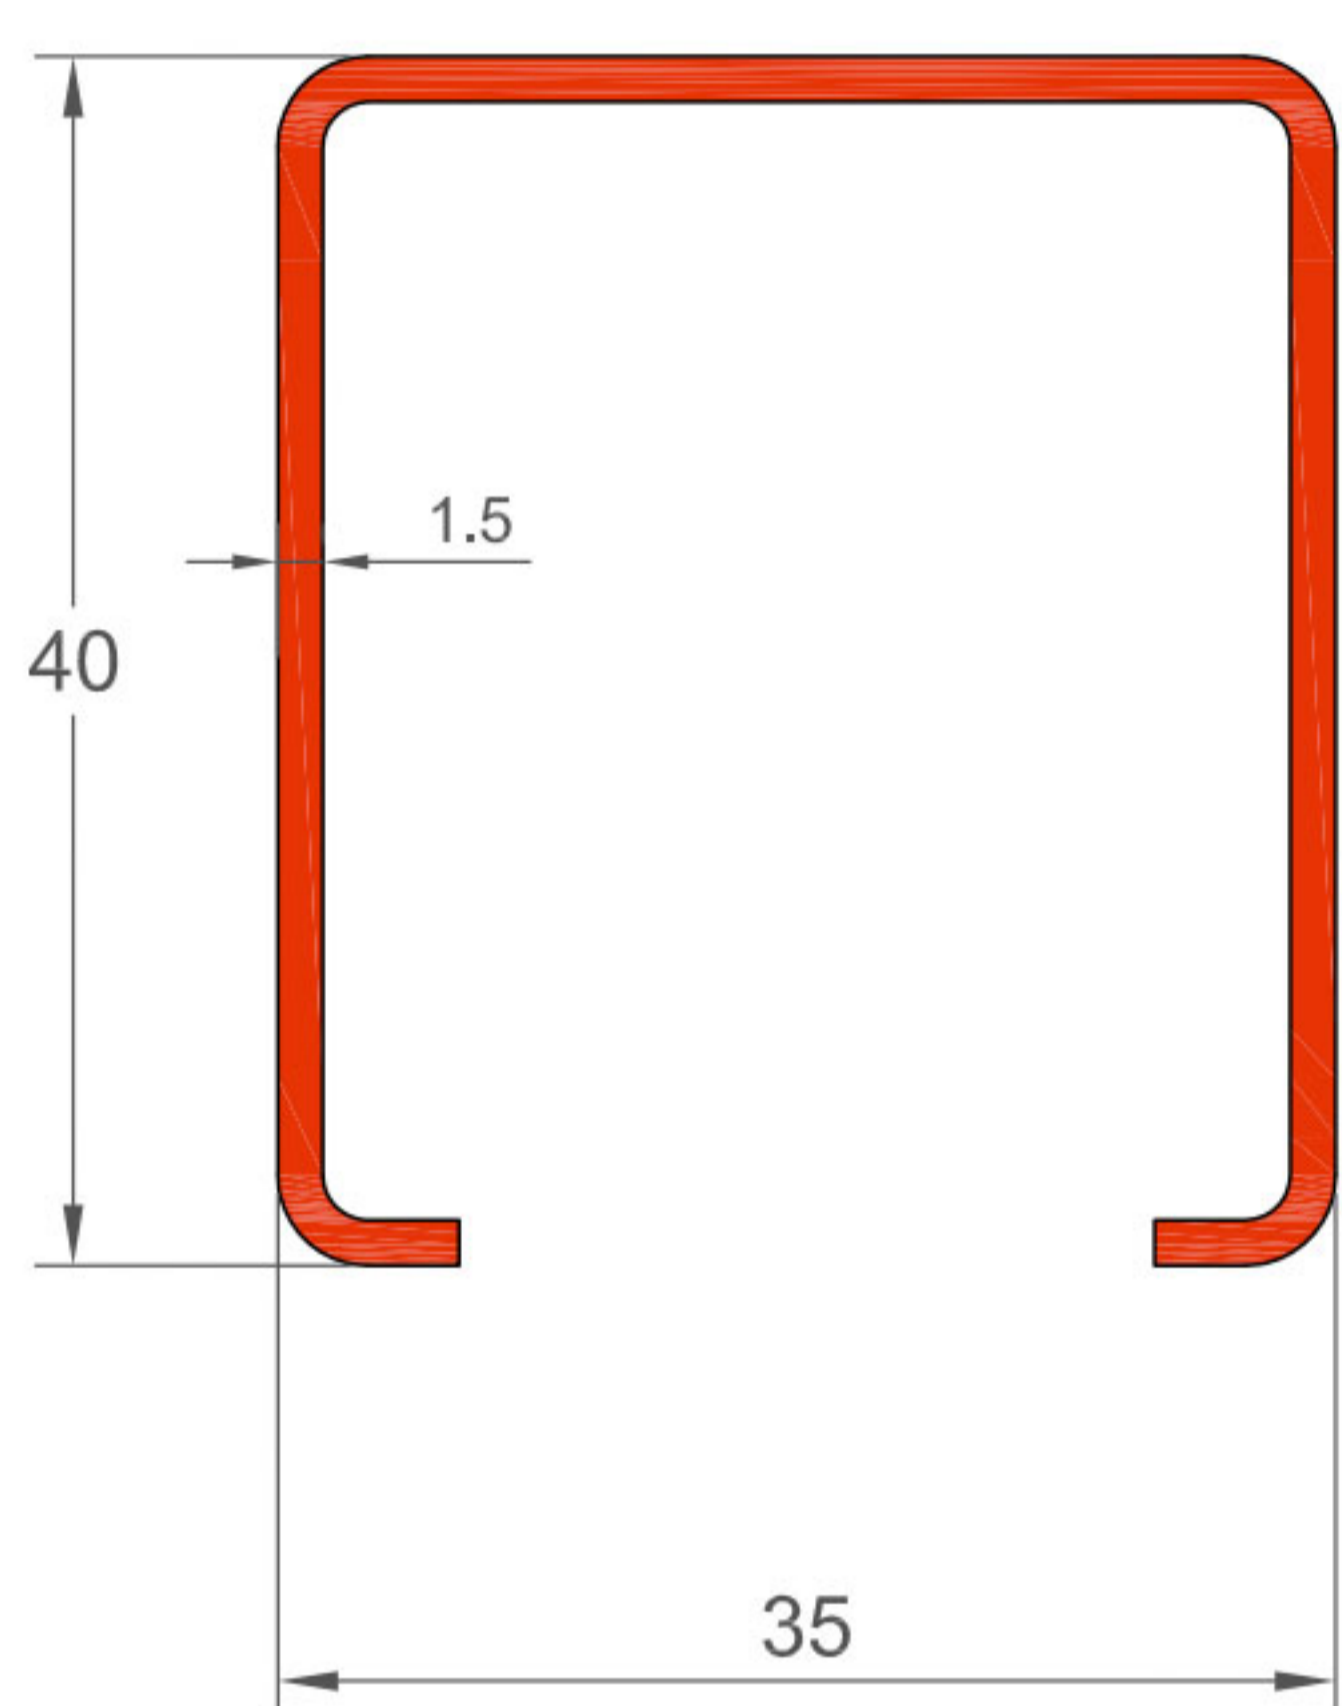

LISTADO DE PERFILES SERIE QUIET COMFORT 70

Ref. P7001

Marco de 74mm.

Ref. P7004

Marco recto de 74mm.

Ref. P3001

Refuerzo en U
de 35 x 35 mm.

Ref. P7021

Hoja recta de 57 mm.

LISTADO DE PERFILES SERIE QUIET COMFORT 70

Ref. P7022

Hoja curva 57mm.

Ref. P3006

Refuerzo en U de
36 x 19 x 28.5 mm.

Ref. P7027

Hoja recta de 105 mm.

Ref. P7028

Hoja apertura
exterior 105mm.

LISTADO DE PERFILES SERIE QUIET COMFORT 70

Ref. P7029

Hoja curva 105 mm.

Ref. P3007

Refuerzo en U de
35 x 40 mm.

Ref. P7041

Travesaño 82 mm.

Ref. P7051

Inversor

LISTADO DE PERFILES SERIE QUIET COMFORT 70

Ref. P1001

Junquillo 22 mm.

Ref. P1003

Junquillo curvo 22 mm.