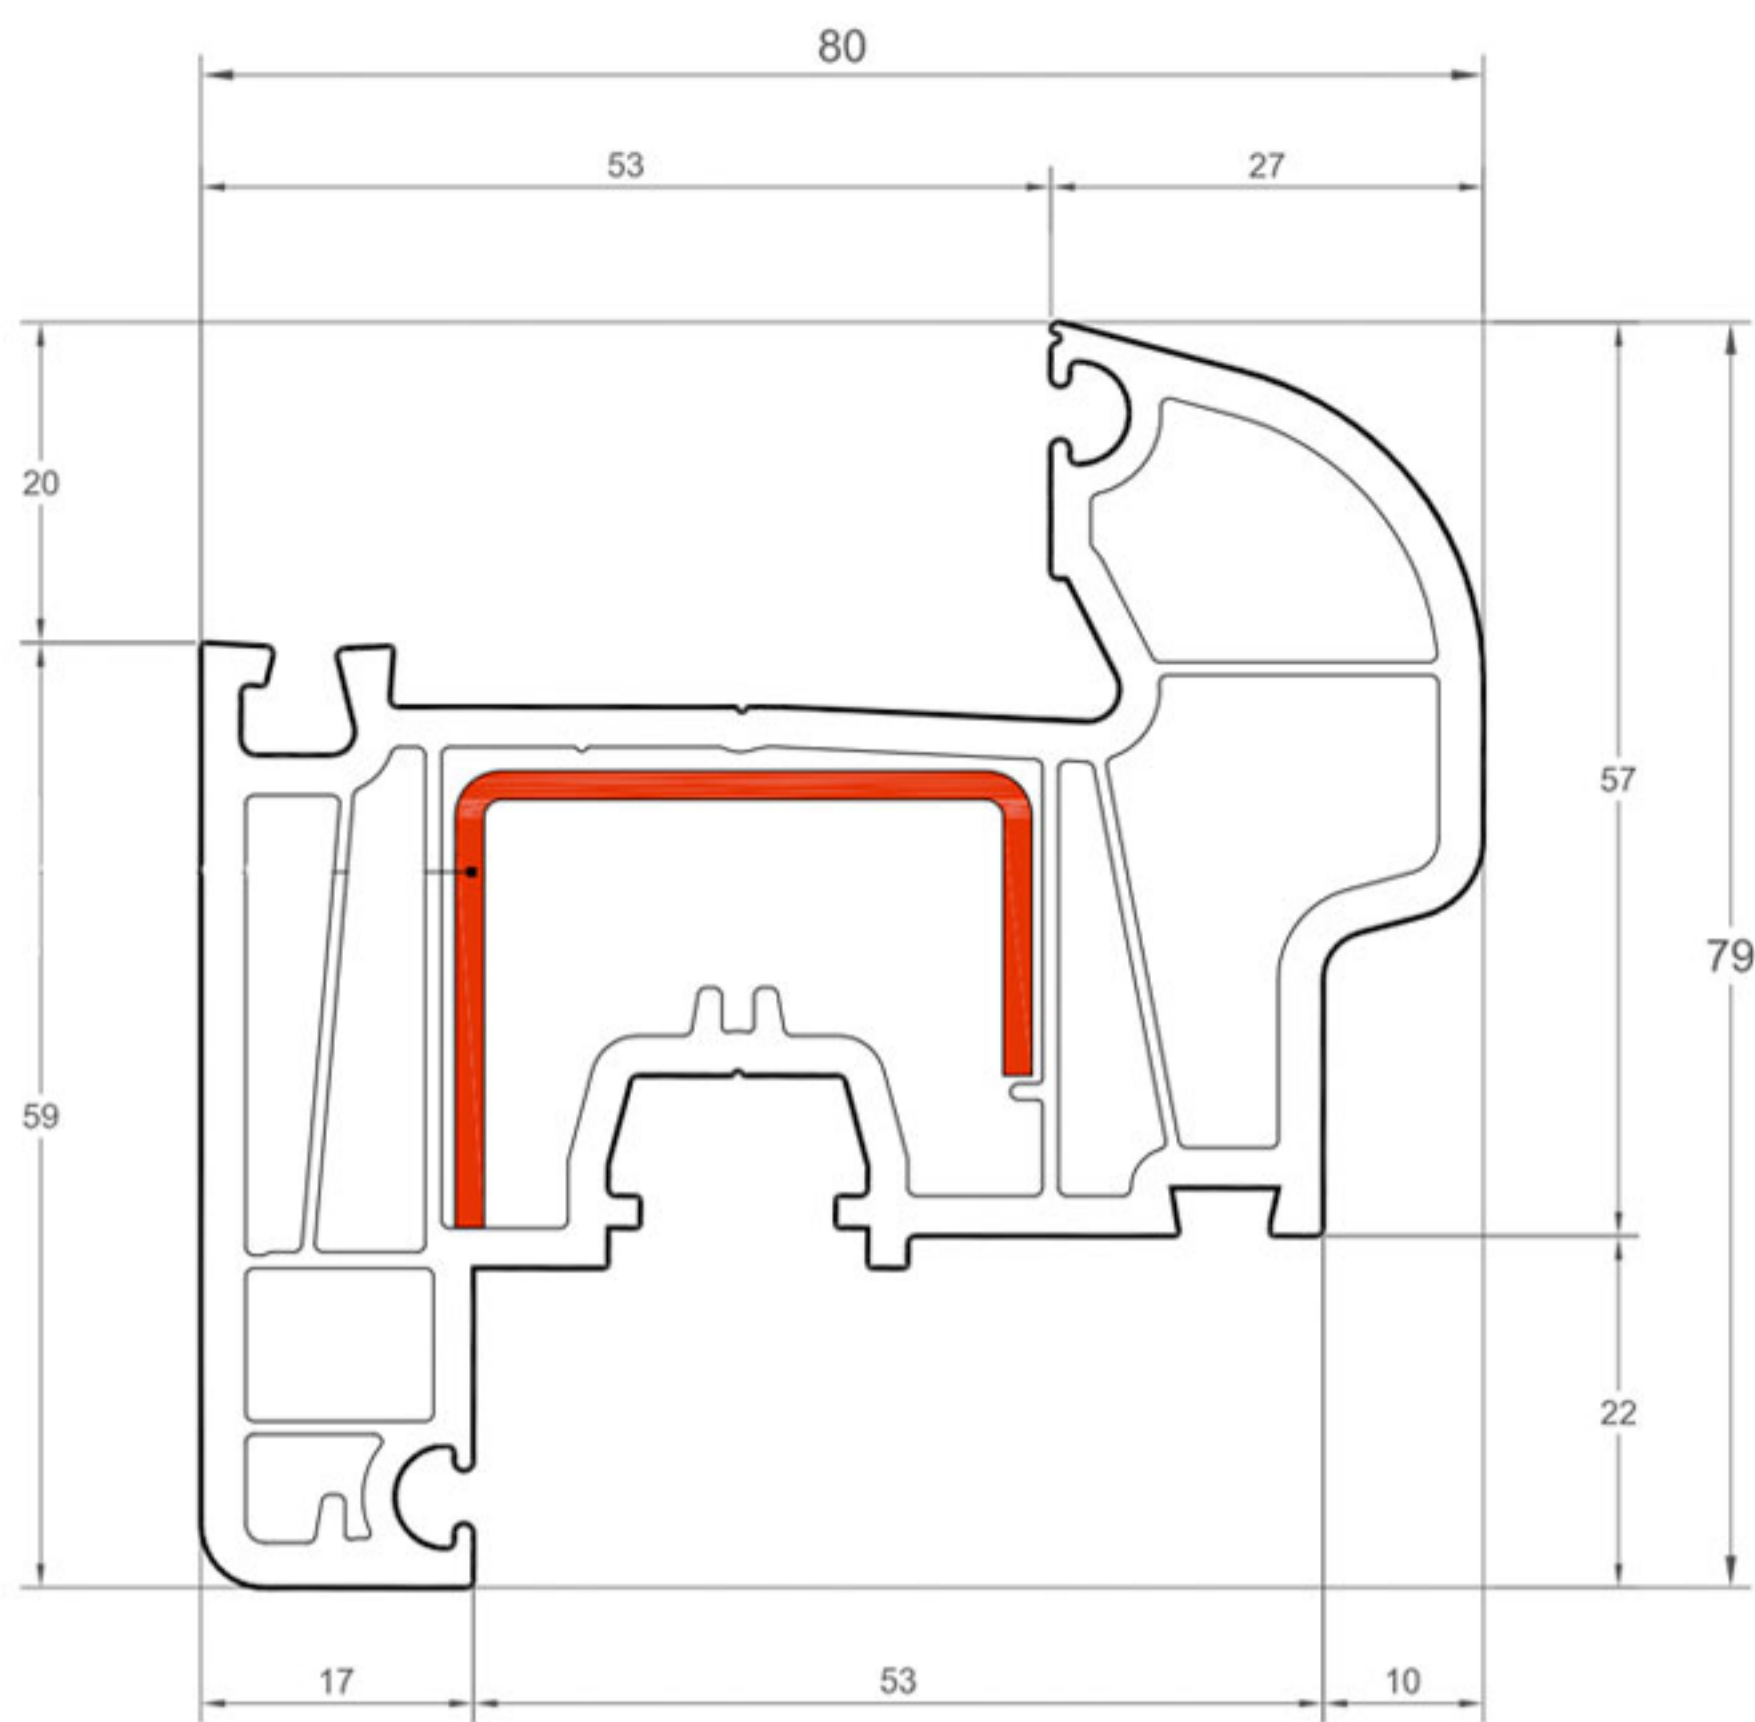

LISTADO DE PERFILES SERIE QUIET COMFORT 70

Ref. P7001

Marco de 74mm.

Ref. P7004

Marco recto de 74mm.

Ref. P3001

Refuerzo en U
de 35 x 35 mm.

Ref. P7021

Hoja recta de 57 mm.

LISTADO DE PERFILES SERIE QUIET COMFORT 70

Ref. P7022

Hoja curva 57mm.

Ref. P3006

Refuerzo en U de
36 x 19 x 28.5 mm.

Ref. P7027

Hoja recta de 105 mm.

Ref. P7028

Hoja apertura
exterior 105mm.

LISTADO DE PERFILES SERIE QUIET COMFORT 70

Ref. P7029

Hoja curva 105 mm.

Ref. P3007

Refuerzo en U de
35 x 40 mm.

Ref. P7041

Travesaño 82 mm.

Ref. P7051

Inversor

LISTADO DE PERFILES SERIE QUIET COMFORT 70

Ref. P1001

Junquillo 22 mm.

Ref. P1003

Junquillo curvo 22 mm.