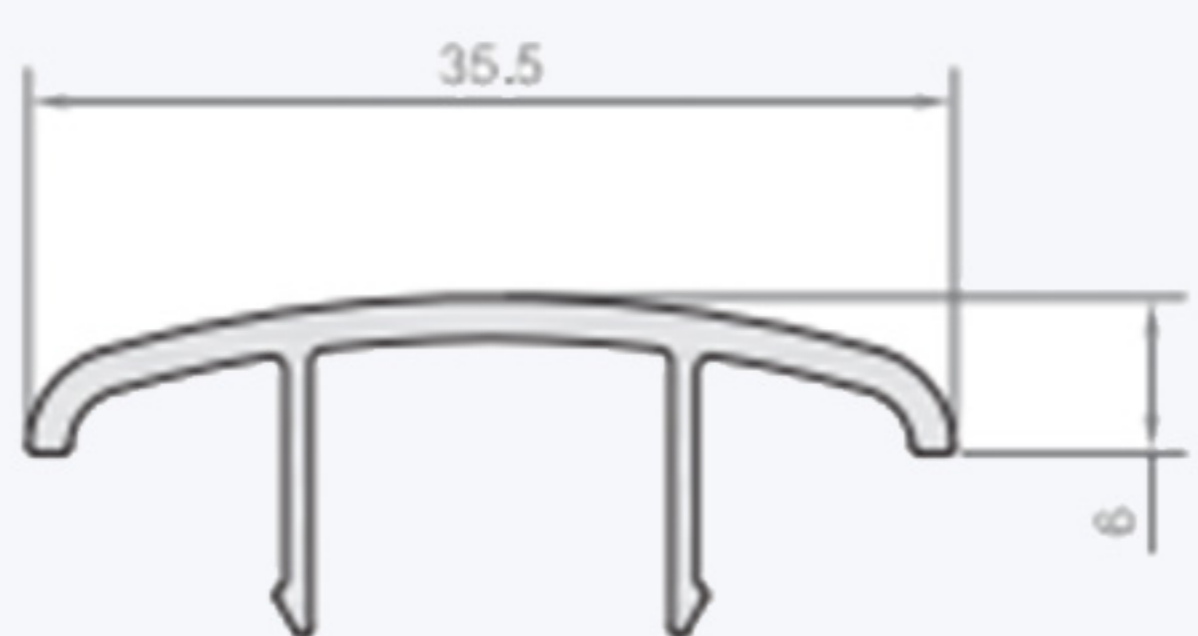

CERCO TRES CARRILES

Ref.: PT-196

TAPETA

Ref.: 7834

PLÁSTICO CERCO

Ref.: T-006

PLÁSTICO HOJA

Ref.: T-233

EXL-11.879
Tapa tirador

EXL-11.880
Tirador