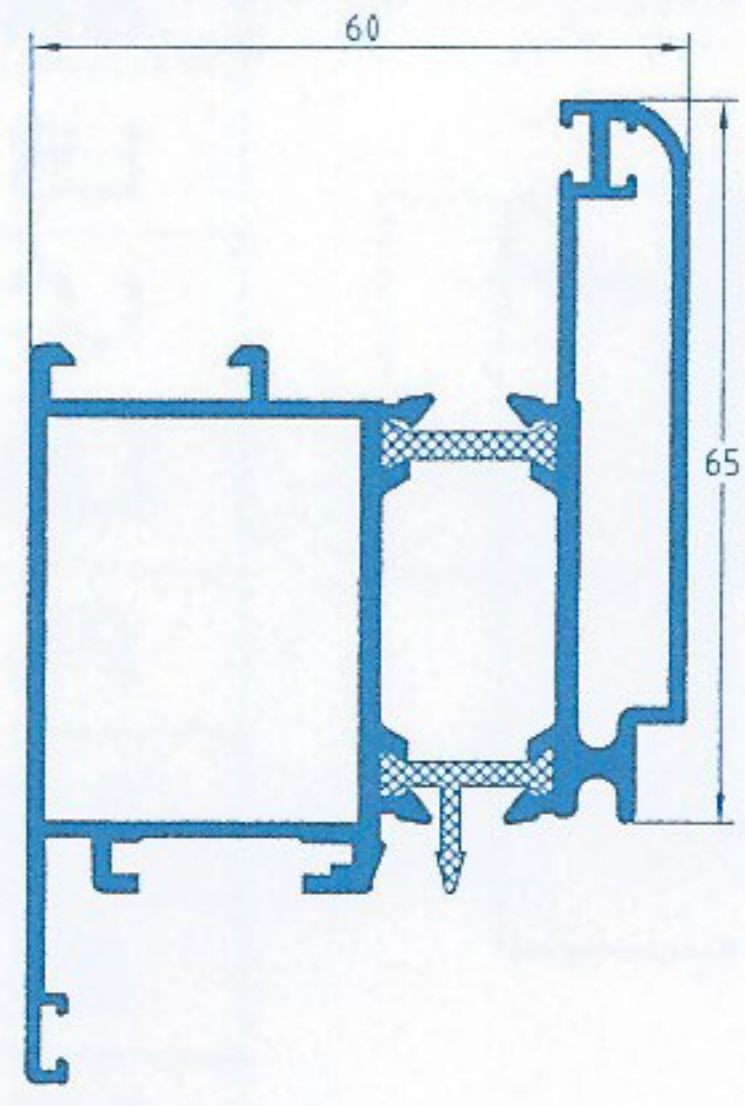

HOJA APERTURA EXTERIOR PUERTA

Ref.: PT-18

HOJA VENTANA CURVA CERRADA

Ref.: PT-19

HOJA PUERTA

Ref.: PT-21

ZÓCALO

Ref.: PT-22

ESQUINERO FIJO

Ref.: PT-34

CERCO CON SOLAPE DE 20 mm.

Ref.: PT-35

HOJA VENTANA APERTURA EXTERIOR

Ref.: PT-39

FIJO

Ref.: PT-43

JUNQUILLO CUADRADO DE 21 mm.

Ref.: 7281

JUNQUILLO CUADRADO DE 25 mm.

Ref.: 7282

JUNQUILLO CUADRADO DE 29 mm.

Ref.: 7310

JUNQUILLO CUADRADO DE 33,5 mm.

Ref.: 7361