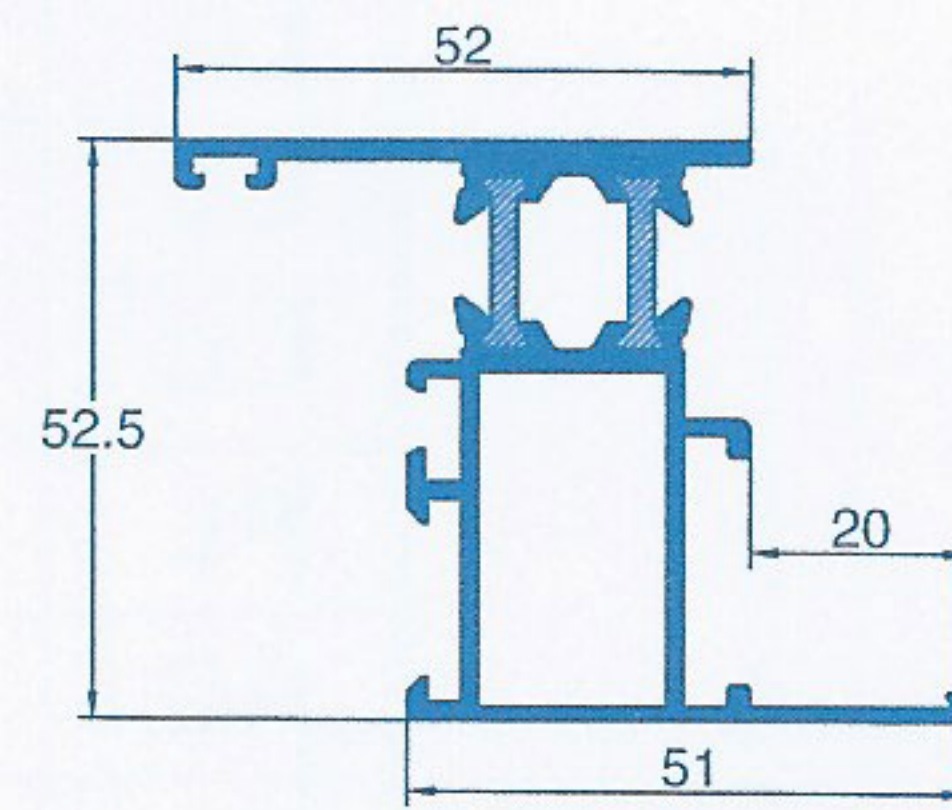

HOJA APERTURA EXTERIOR PUERTA

Ref.: PT-18

HOJA VENTANA CURVA CERRADA

Ref.: PT-19

HOJA PUERTA

Ref.: PT-21

ZÓCALO

Ref.: PT-22

ESQUINERO FIJO

Ref.: PT-34

CERCO CON SOLAPE DE 20 mm.

Ref.: PT-35

HOJA VENTANA APERTURA EXTERIOR

Ref.: PT-39

FIJO

Ref.: PT-43