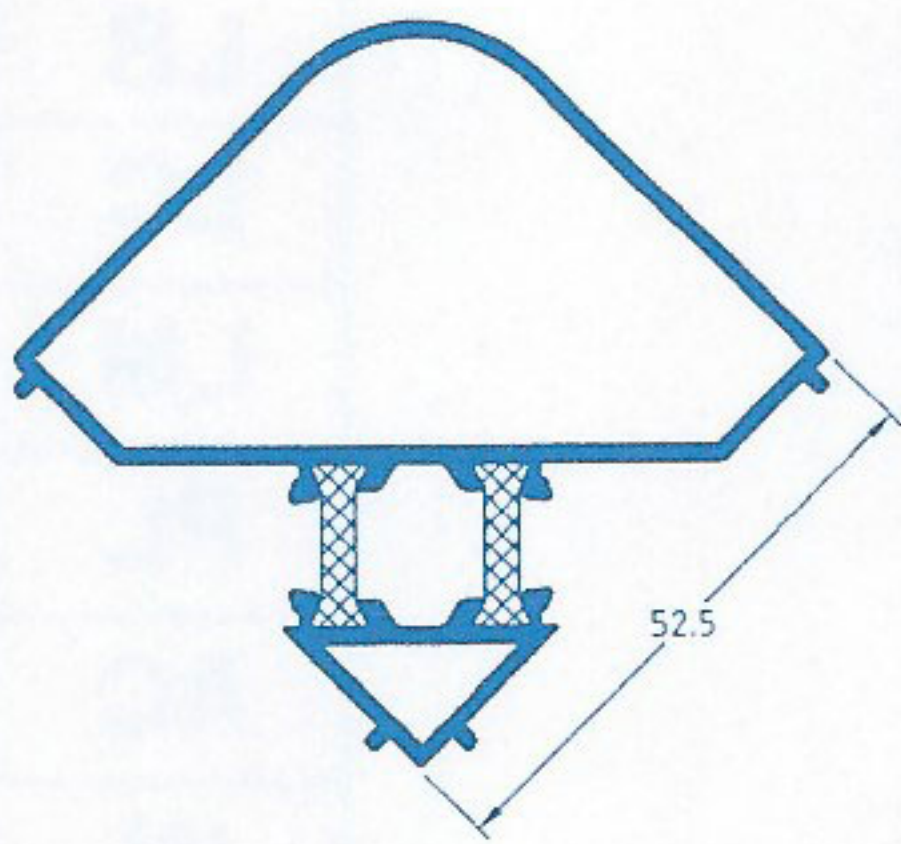

HOJA APERTURA EXTERIOR PUERTA

Ref.: PT-18

HOJA VENTANA CURVA CERRADA

Ref.: PT-19

HOJA PUERTA

Ref.: PT-21

ZÓCALO

Ref.: PT-22

ESQUINERO FIJO

Ref.: PT-34

CERCO CON SOLAPE DE 20 mm.

Ref.: PT-35

HOJA VENTANA APERTURA EXTERIOR

Ref.: PT-39

FIJO

Ref.: PT-43