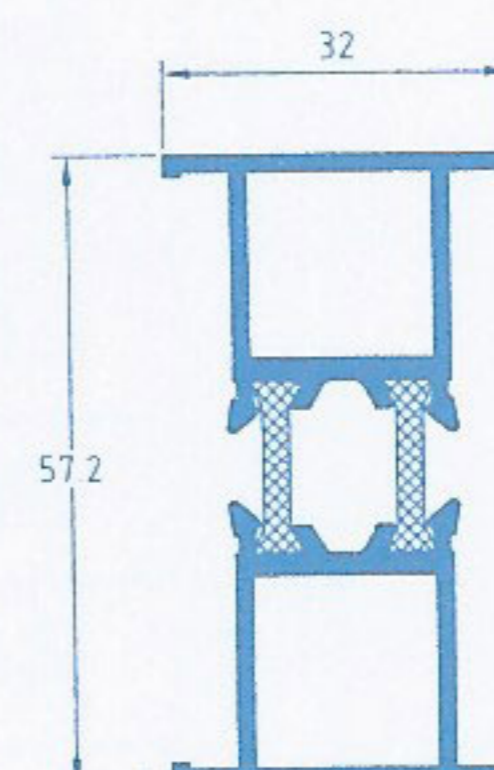

CERCO CON SOLAPE DE 35 mm.

Ref.: PT-02

CONDENSACIÓN

Ref.: PT-03

HOJA VENTANA RECTA

Ref.: PT-04

PILASTRA VENTANA

Ref.: PT-06

PILASTRA PUERTA

Ref.: PT-09

UNIÓN DE CERCOS

Ref.: PT-10

CERCO PUERTA

Ref.: PT-12

ESQUINERO REGULABLE

Ref.: PT-14

HOJA APERTURA EXTERIOR PUERTA

Ref.: PT-18

HOJA VENTANA CURVA CERRADA

Ref.: PT-19

HOJA PUERTA

Ref.: PT-21

ZÓCALO

Ref.: PT-22