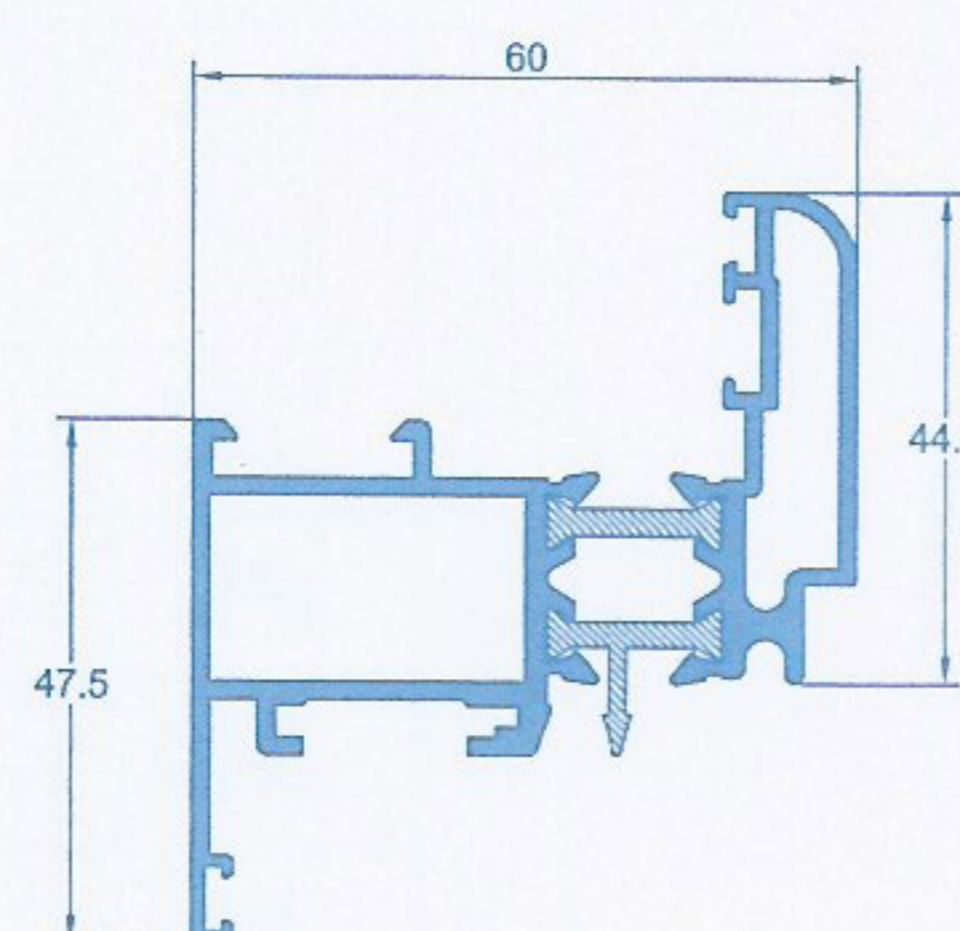

PILASTRA PUERTA

Ref.: PT-09

UNIÓN DE CERCOS

Ref.: PT-10

CERCO PUERTA

Ref.: PT-12

ESQUINERO REGULABLE

Ref.: PT-14

HOJA APERTURA EXTERIOR PUERTA

Ref.: PT-18

HOJA VENTANA CURVA CERRADA

Ref.: PT-19

HOJA PUERTA

Ref.: PT-21

ZÓCALO

Ref.: PT-22