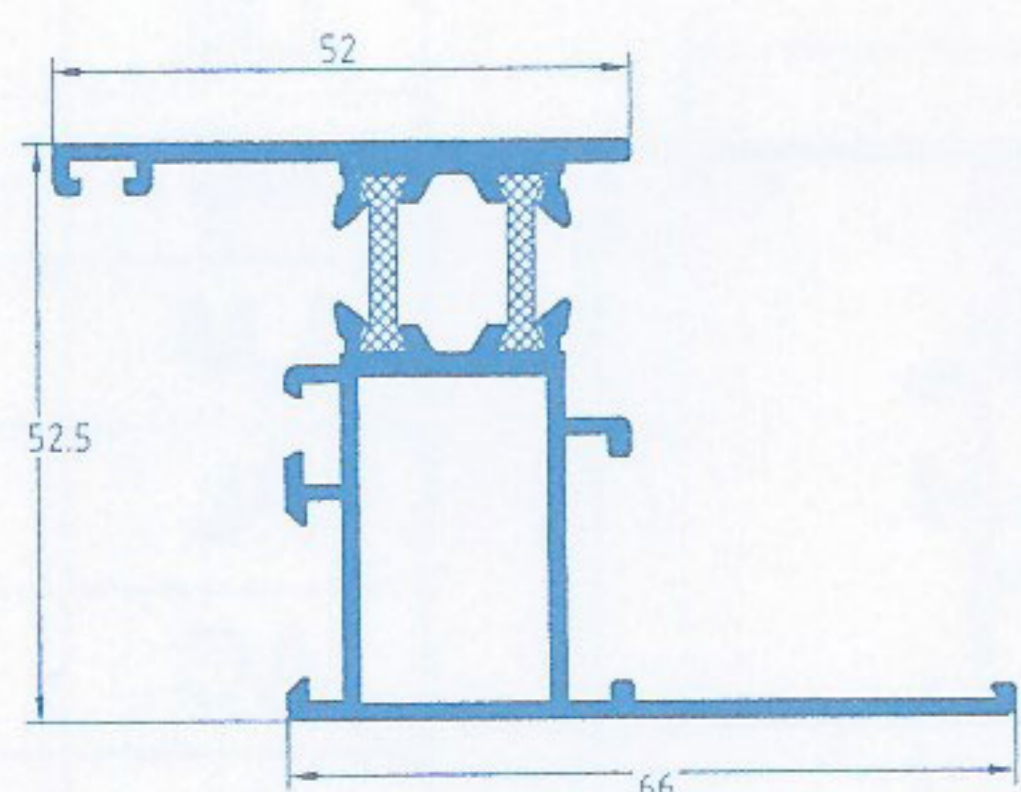

CERCO CON SOLAPE DE 35 mm.

Ref.: PT-02

CONDENSACIÓN

Ref.: PT-03

HOJA VENTANA RECTA

Ref.: PT-04

PILASTRA VENTANA

Ref.: PT-06

PILASTRA PUERTA

Ref.: PT-09

UNIÓN DE CERCOS

Ref.: PT-10

CERCO PUERTA

Ref.: PT-12

ESQUINERO REGULABLE

Ref.: PT-14

HOJA APERTURA EXTERIOR PUERTA

Ref.: PT-18

HOJA VENTANA CURVA CERRADA

Ref.: PT-19

HOJA PUERTA

Ref.: PT-21

ZÓCALO

Ref.: PT-22