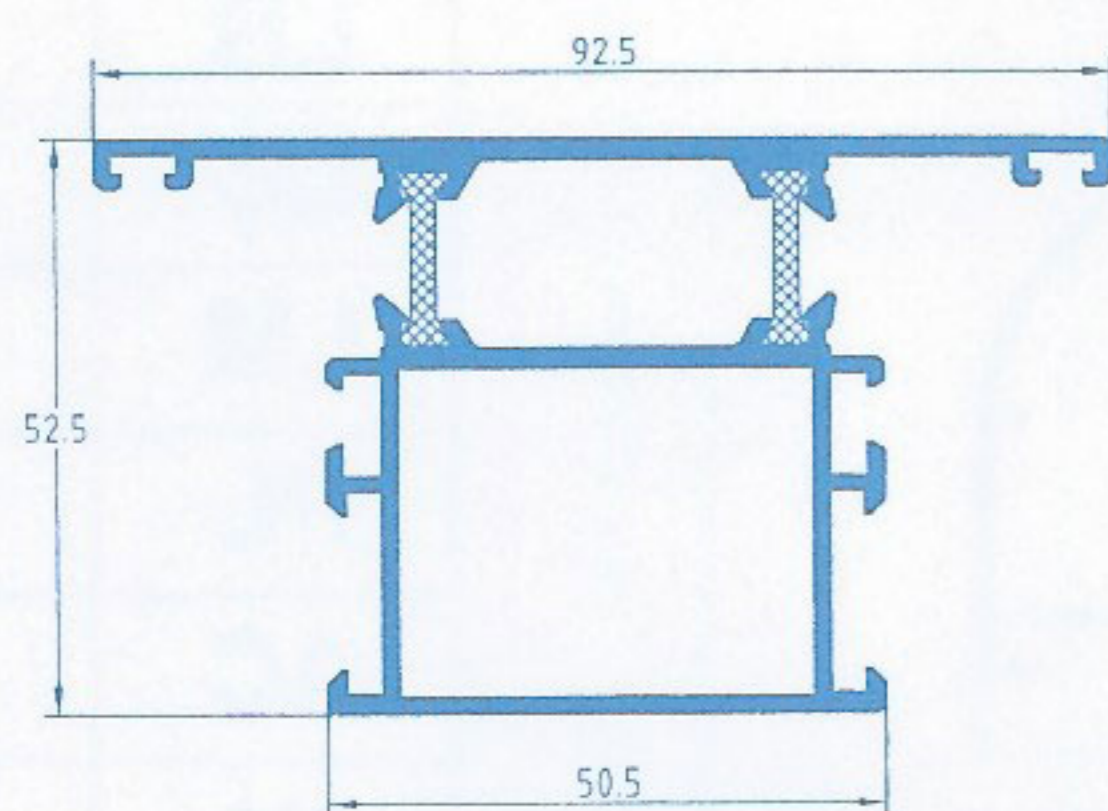

Ref.: PT-09

UNIÓN DE CERCOS