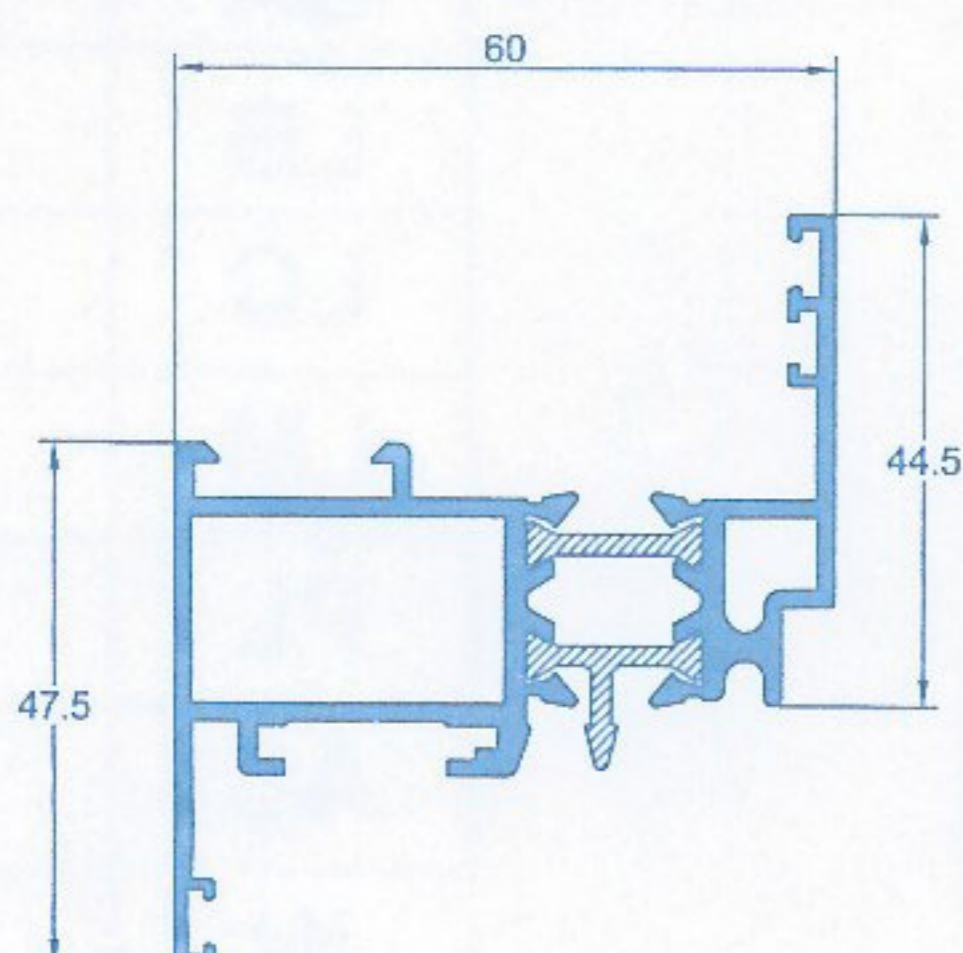

CERCO CON SOLAPE DE 35 mm.

Ref.: PT-02

CONDENSACIÓN

Ref.: PT-03

HOJA VENTANA RECTA

Ref.: PT-04

PILASTRA VENTANA

Ref.: PT-06

PILASTRA PUERTA

Ref.: PT-09

UNIÓN DE CERCOS

Ref.: PT-10

CERCO PUERTA

Ref.: PT-12

ESQUINERO REGULABLE

Ref.: PT-14

HOJA APERTURA EXTERIOR PUERTA

Ref.: PT-18

HOJA VENTANA CURVA CERRADA

Ref.: PT-19

HOJA PUERTA

Ref.: PT-21

ZÓCALO

Ref.: PT-22