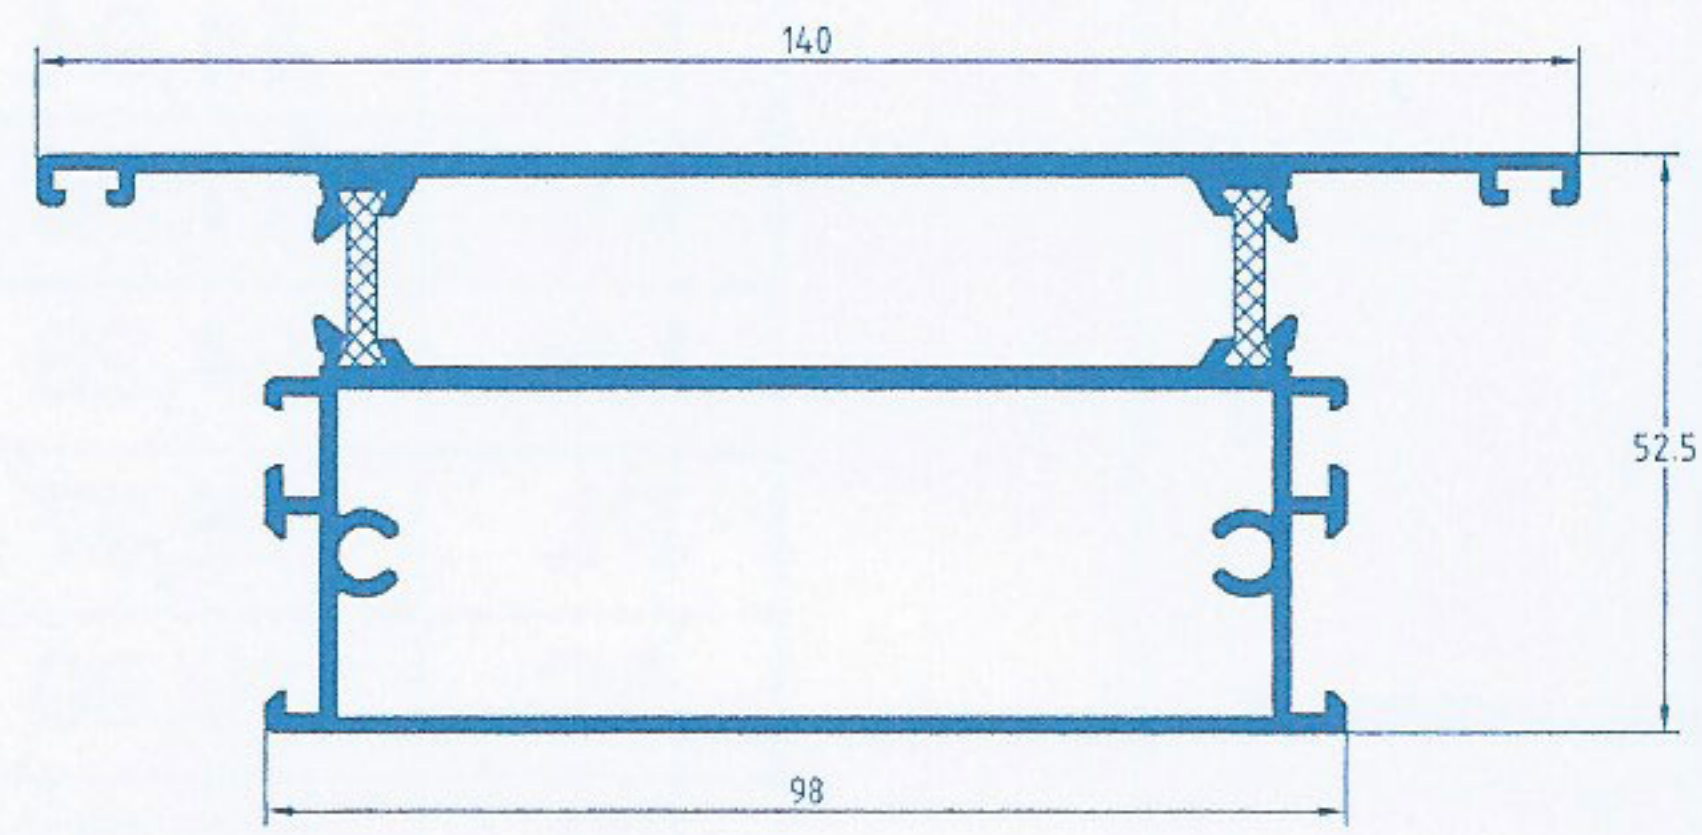

HOJA APERTURA EXTERIOR PUERTA

Ref.: PT-18

HOJA VENTANA CURVA CERRADA

Ref.: PT-19

HOJA PUERTA

Ref.: PT-21

ZÓCALO

Ref.: PT-22

ESQUINERO FIJO

Ref.: PT-34

CERCO CON SOLAPE DE 20 mm.

Ref.: PT-35

HOJA VENTANA APERTURA EXTERIOR

Ref.: PT-39

FIJO

Ref.: PT-43