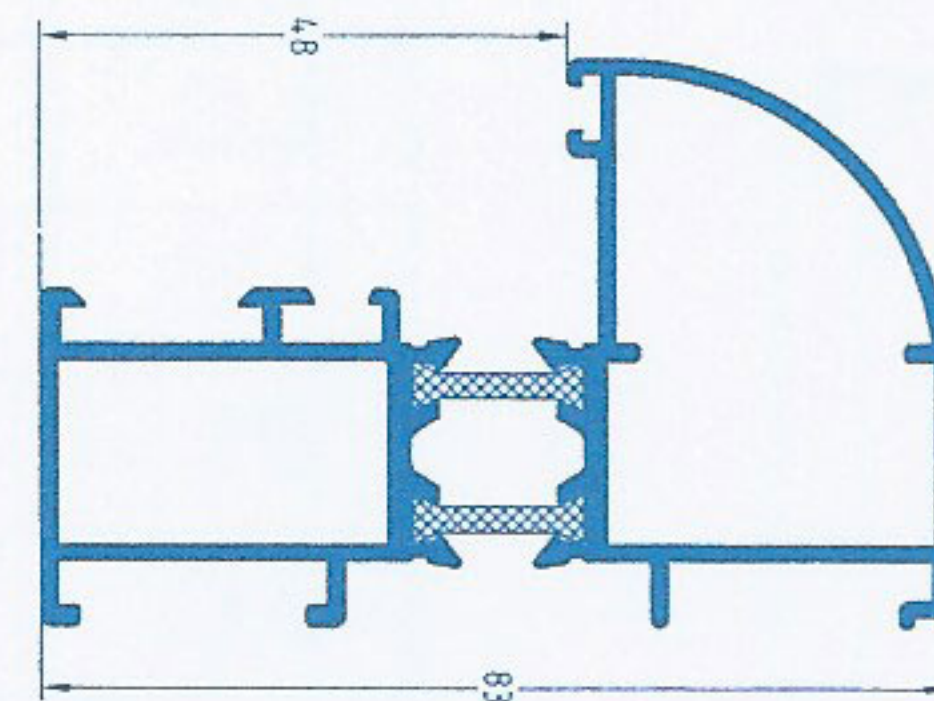

ESQUINERO FIJO

Ref.: PT-34

CERCO CON SOLAPE DE 20 mm.

Ref.: PT-35

HOJA VENTANA APERTURA EXTERIOR

Ref.: PT-39

FIJO

Ref.: PT-43