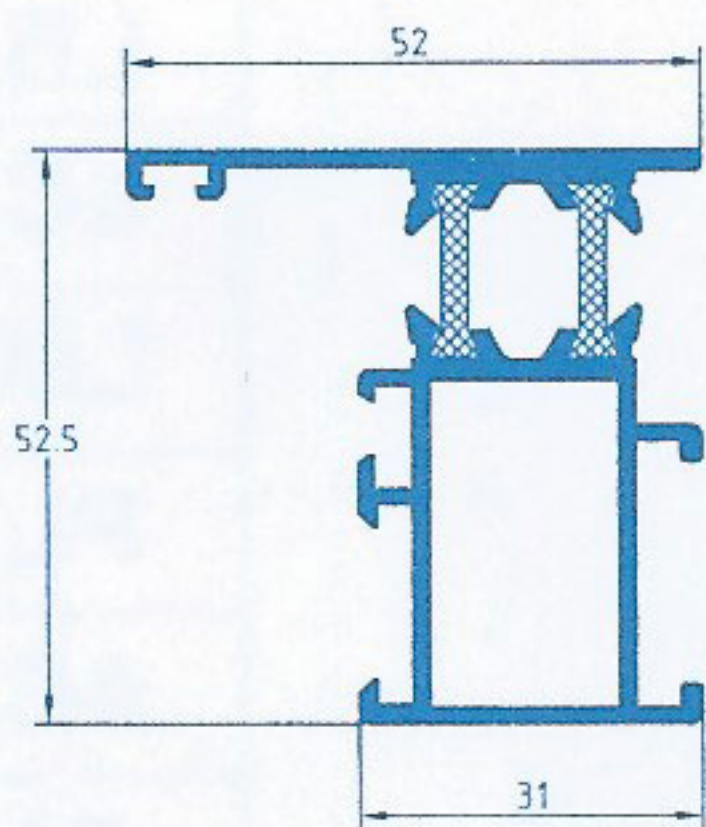

Ref.: PT-47

HOJA VENTANA CURVA