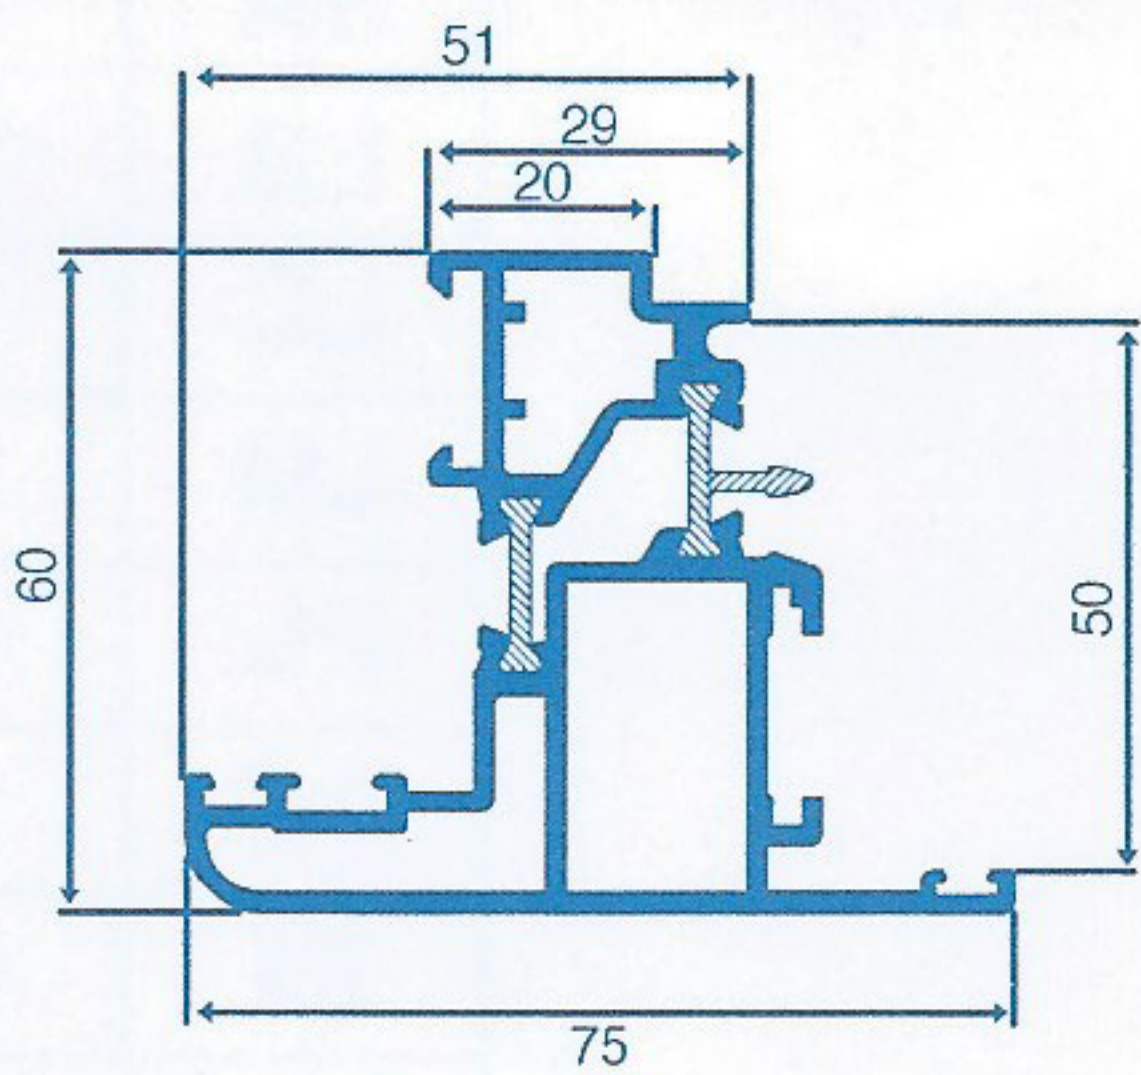

ESQUINERO FIJO

Ref.: PT-34

CERCO CON SOLAPE DE 20 mm.

Ref.: PT-35

HOJA VENTANA APERTURA EXTERIOR

Ref.: PT-39

FIJO

Ref.: PT-43