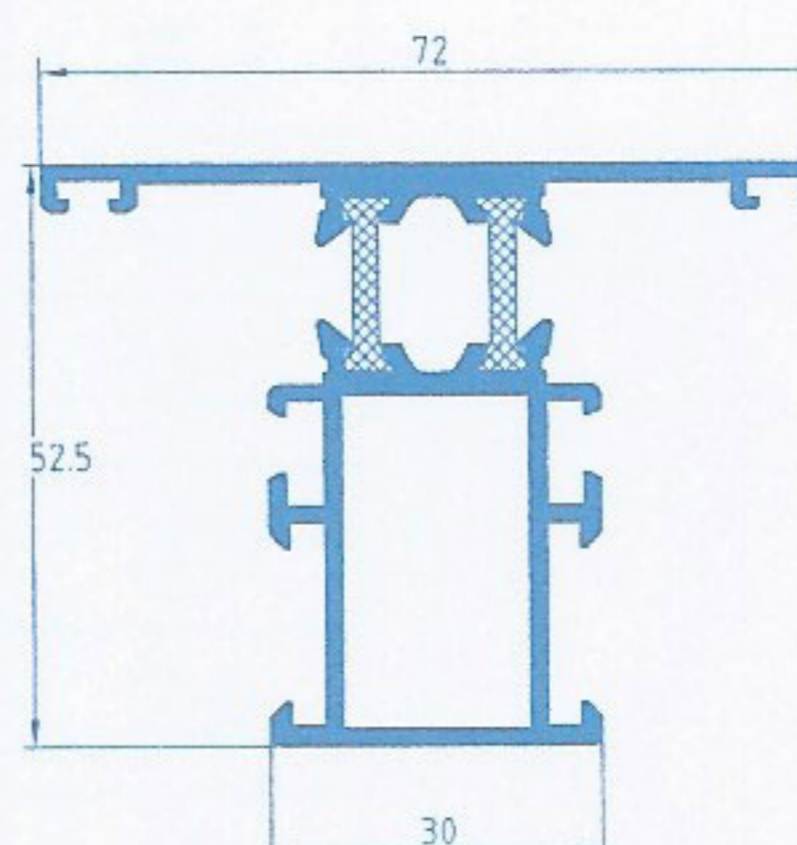

CERCO CON SOLAPE DE 35 mm.

Ref.: PT-02

CONDENSACIÓN

Ref.: PT-03

HOJA VENTANA RECTA

Ref.: PT-04

PILASTRA VENTANA

Ref.: PT-06

PILASTRA PUERTA

Ref.: PT-09

UNIÓN DE CERCOS

Ref.: PT-10

CERCO PUERTA

Ref.: PT-12

ESQUINERO REGULABLE

Ref.: PT-14

HOJA APERTURA EXTERIOR PUERTA

Ref.: PT-18

HOJA VENTANA CURVA CERRADA

Ref.: PT-19

HOJA PUERTA

Ref.: PT-21

ZÓCALO

Ref.: PT-22