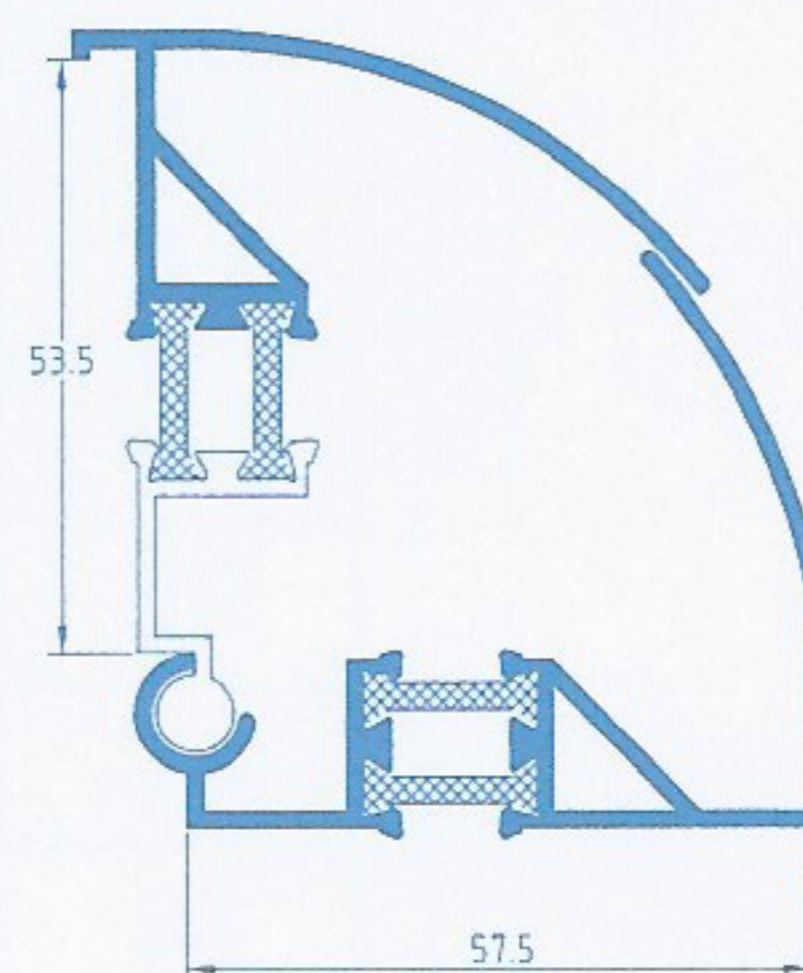

PILASTRA PUERTA

Ref.: PT-09

UNIÓN DE CERCOS

Ref.: PT-10

CERCO PUERTA

Ref.: PT-12

ESQUINERO REGULABLE

Ref.: PT-14

HOJA APERTURA EXTERIOR PUERTA

Ref.: PT-18

HOJA VENTANA CURVA CERRADA

Ref.: PT-19

HOJA PUERTA

Ref.: PT-21

ZÓCALO

Ref.: PT-22

ESQUINERO FIJO

Ref.: PT-34

CERCO CON SOLAPE DE 20 mm.

Ref.: PT-35

HOJA VENTANA APERTURA EXTERIOR

Ref.: PT-39

FIJO

Ref.: PT-43