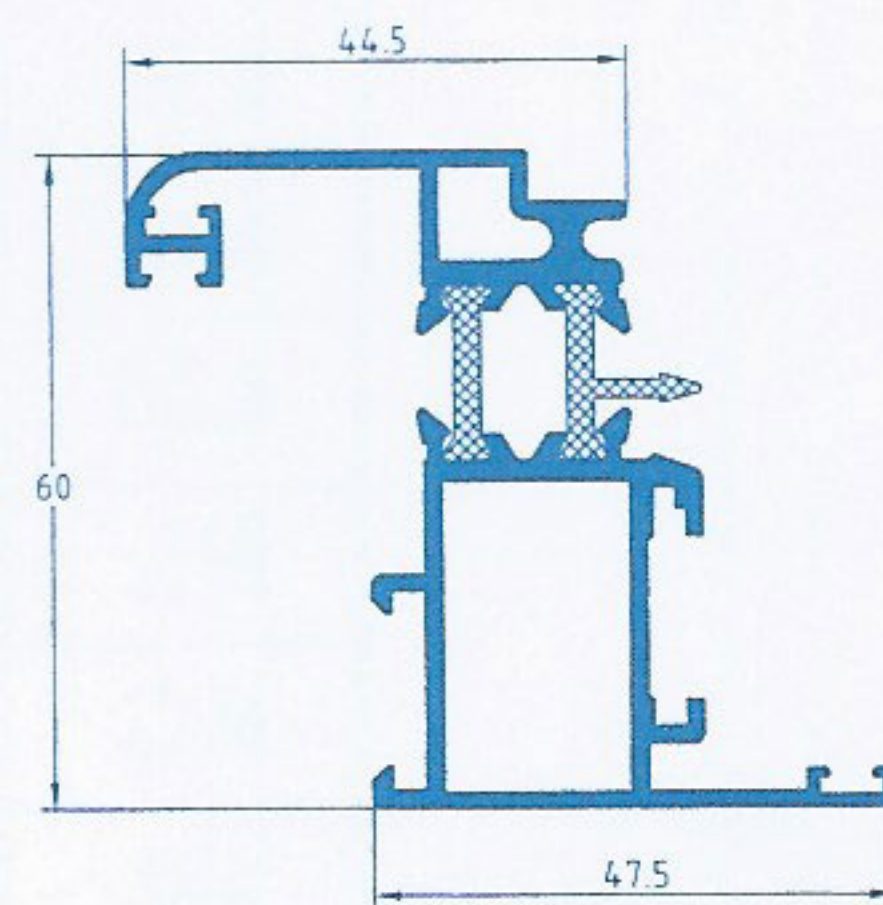

Ref.: PT-48

INVERSORA