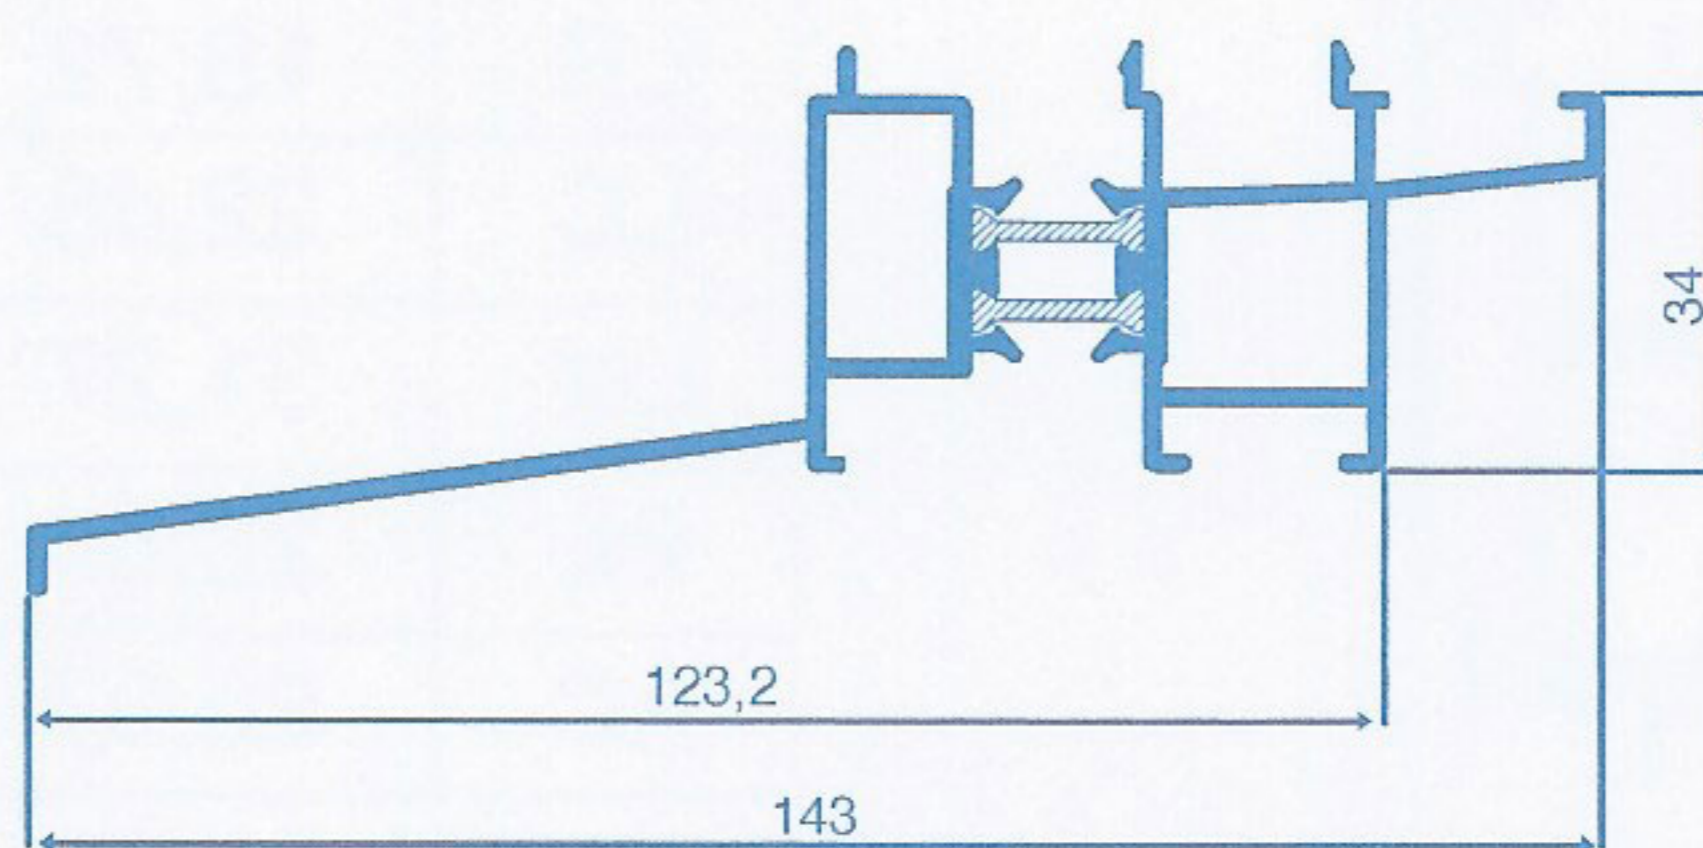

CERCO CON SOLAPE DE 35 mm.

Ref.: PT-02

CONDENSACIÓN

Ref.: PT-03

HOJA VENTANA RECTA

Ref.: PT-04

PILASTRA VENTANA

Ref.: PT-06